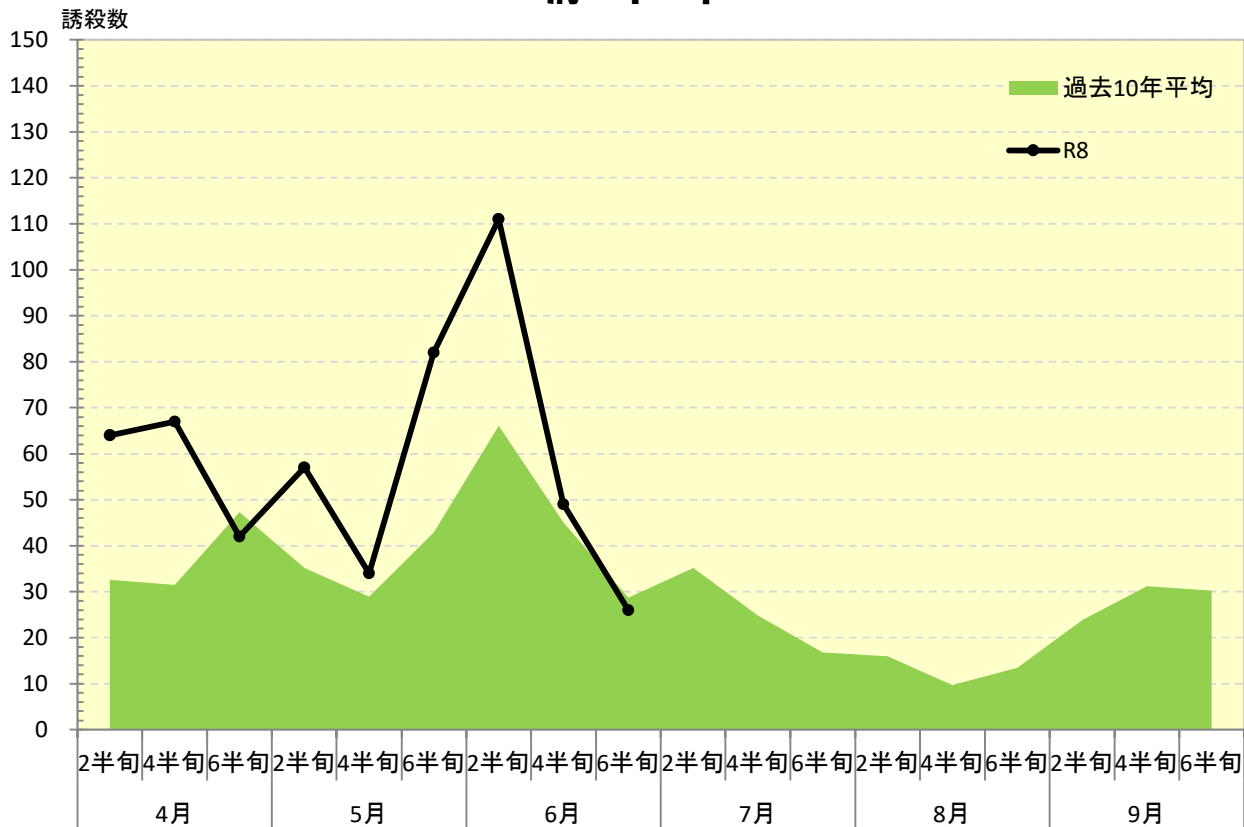

令和 8年度

ナシヒメシンクイ 発生消長

府中市

東大和市