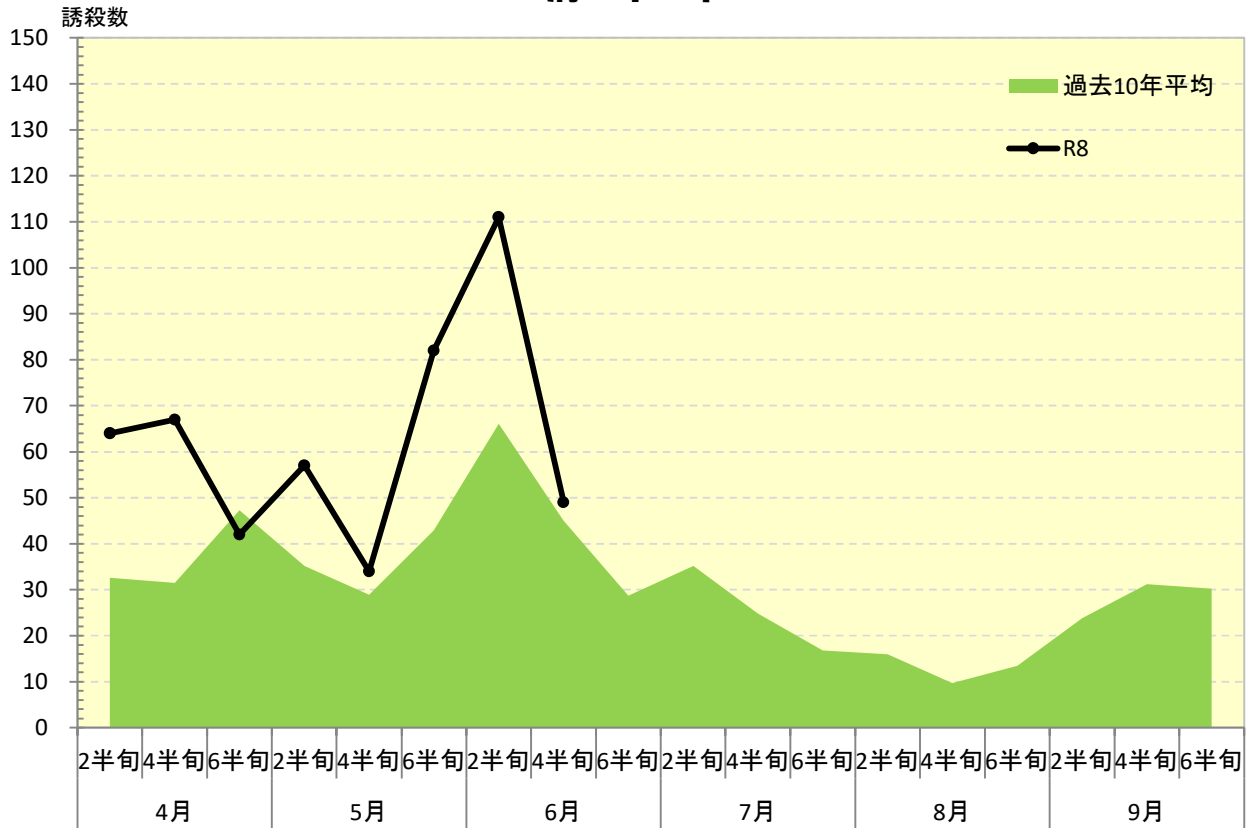

令和 8年度

ナシヒメシンクイ 発生消長

府中市

東大和市