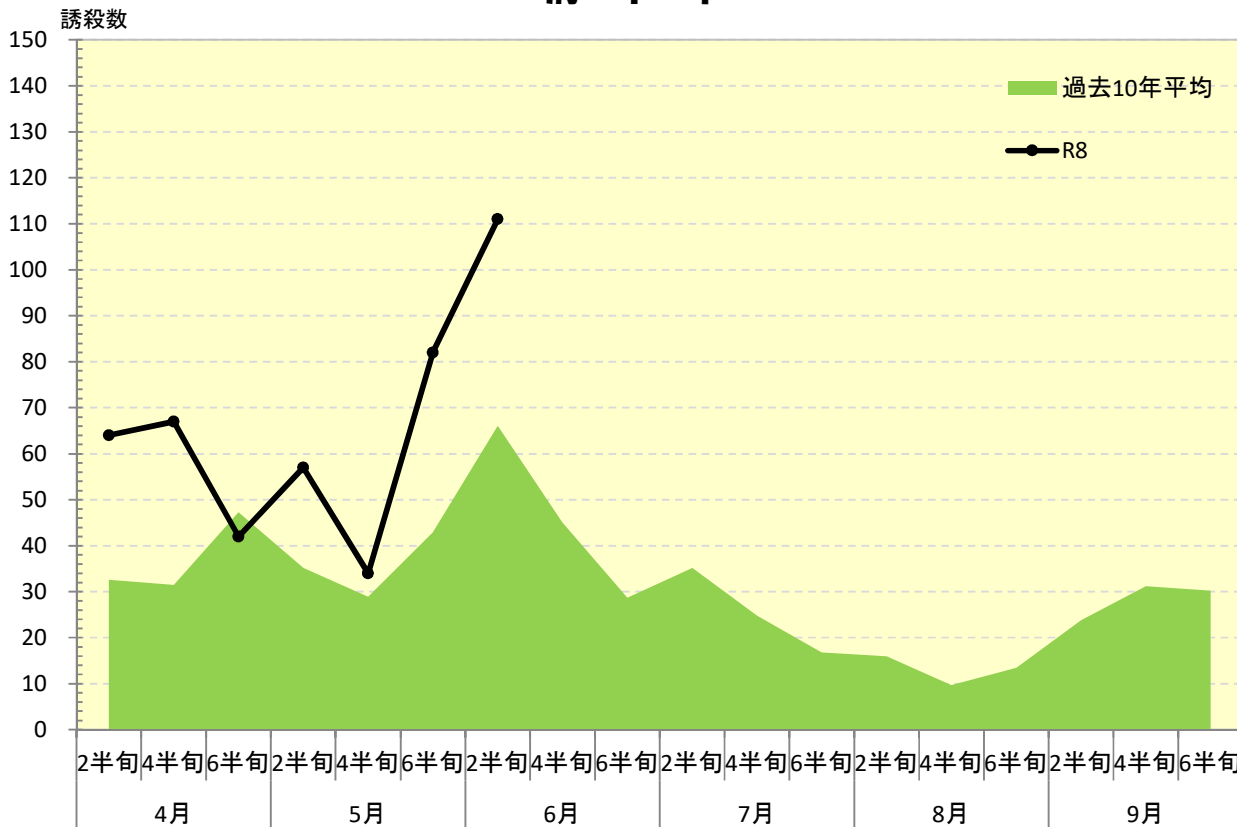

令和 8年度

ナシヒメシンクイ 発生消長

府中市

東大和市