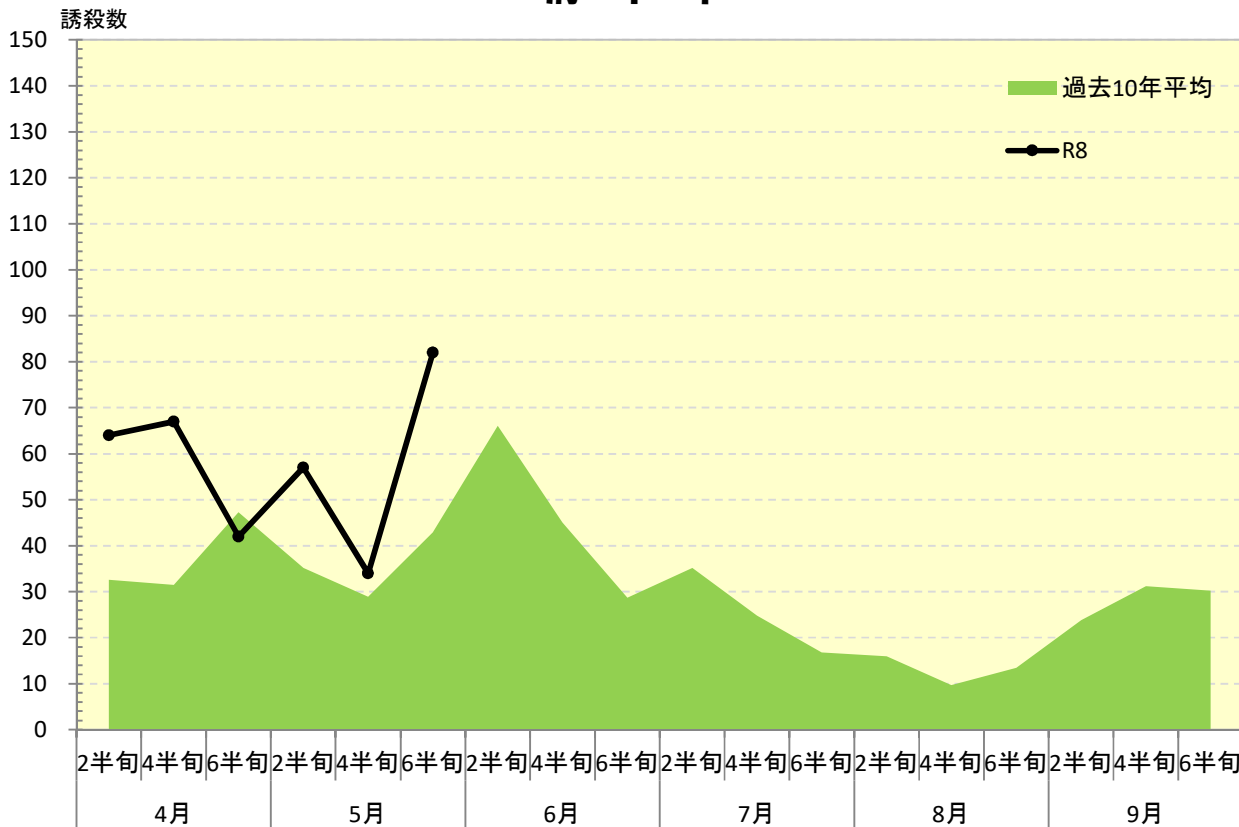

令和 8年度

ナシヒメシンクイ 発生消長

府中市

東大和市