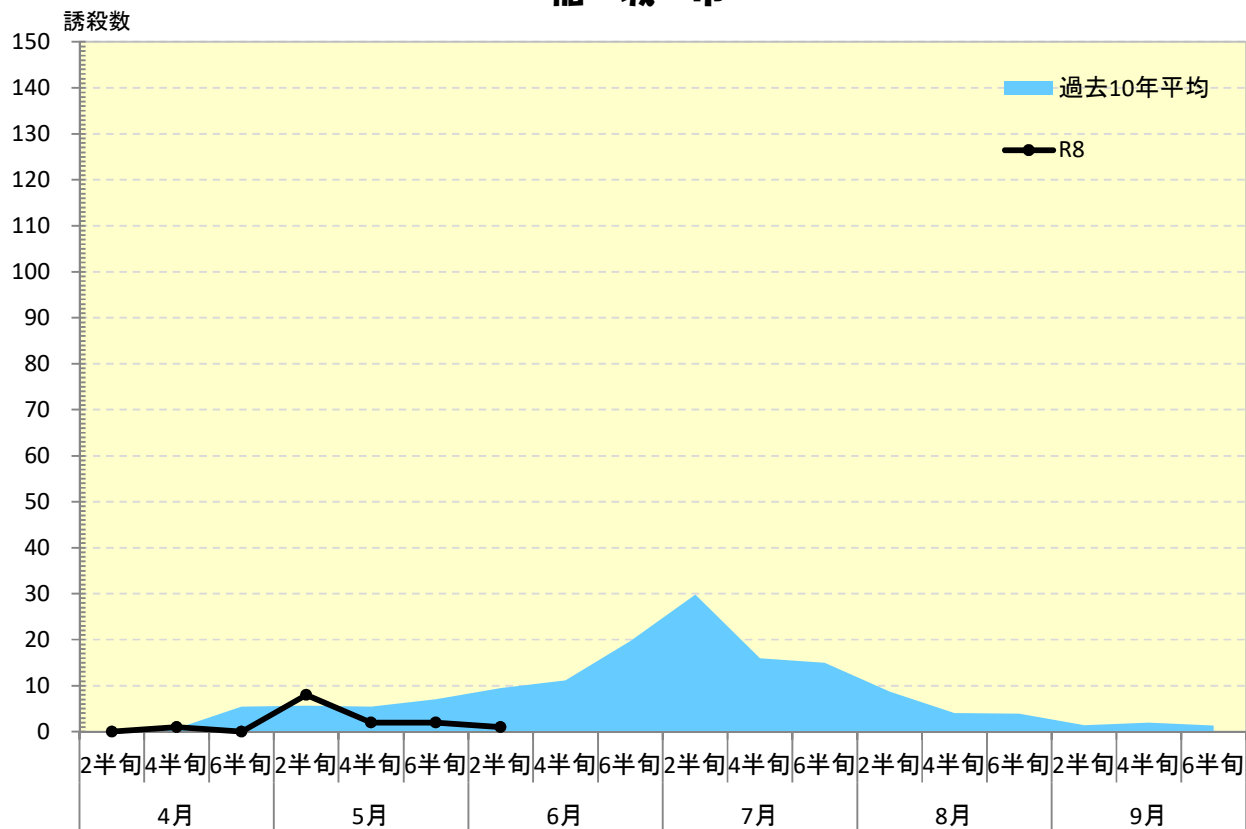

令和 8年度

チャバネアオカメムシ 発生消長

## 稲 城 市

## 東 村 山 市