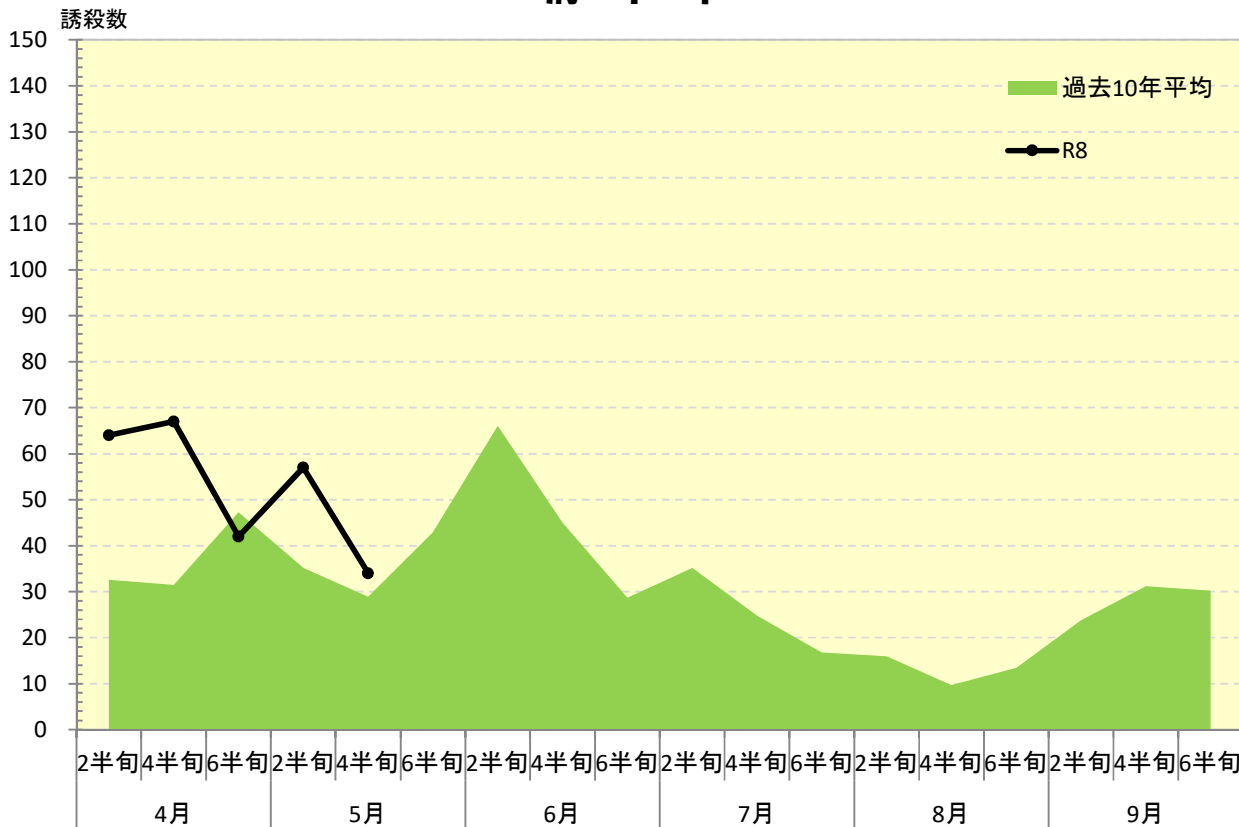

令和 8年度

ナシヒメシンクイ 発生消長

府中市

東大和市