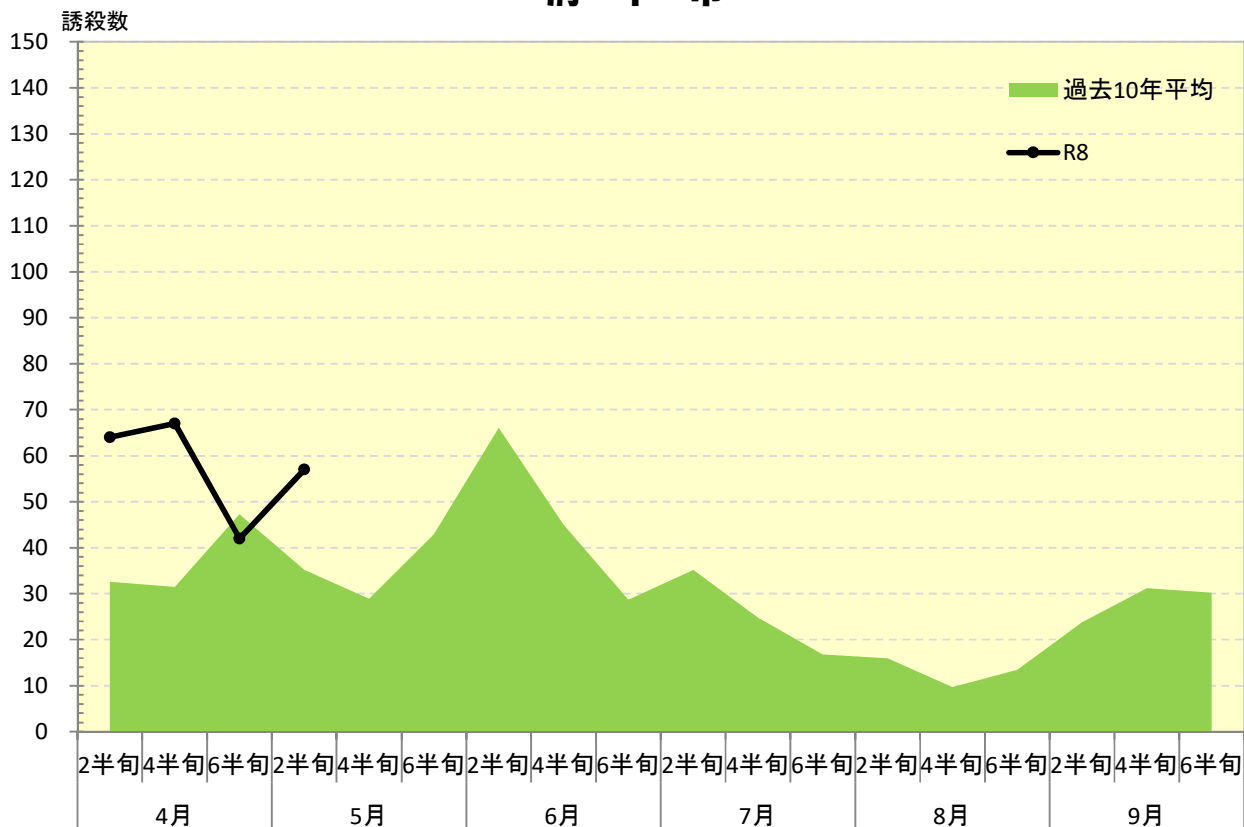

令和 8年度

ナシヒメシンクイ 発生消長

府中市

東大和市