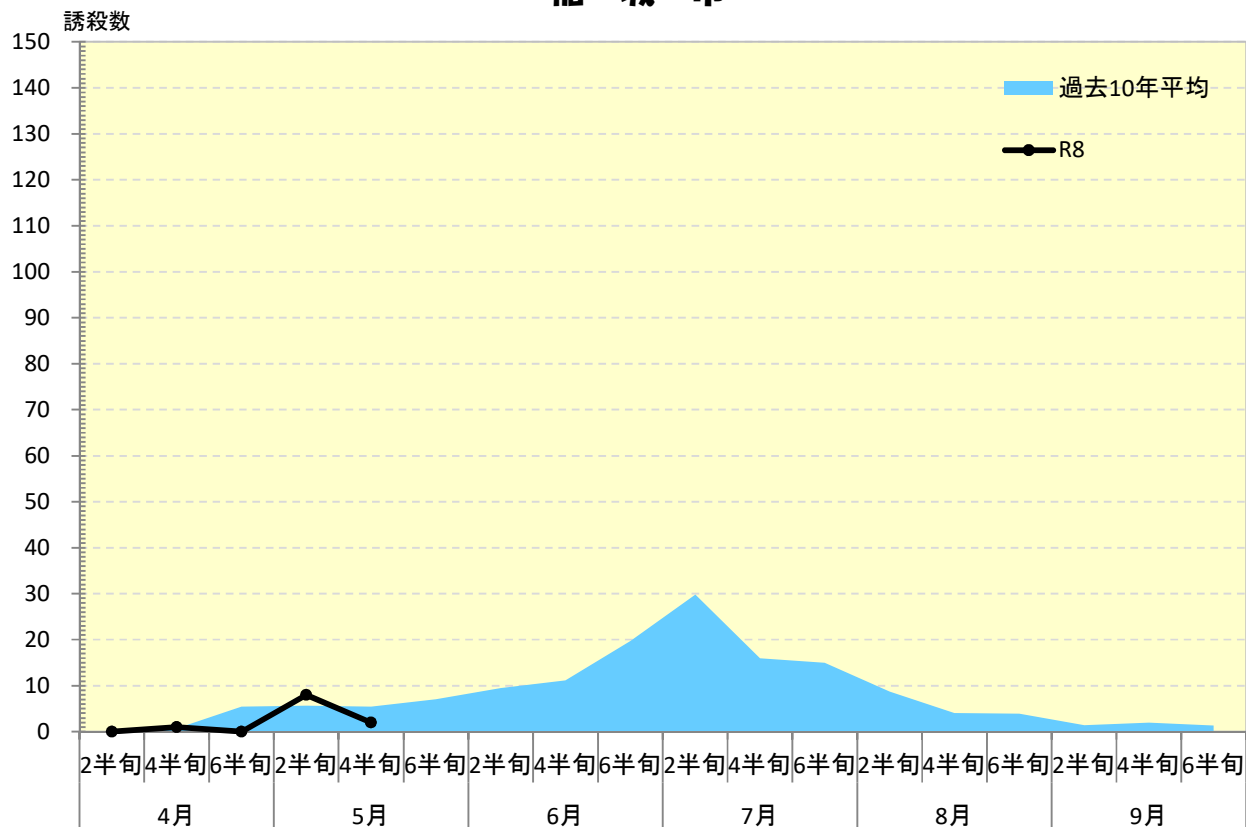

令和 8年度

チャバネアオカメムシ 発生消長

## 稲 城 市

## 東 村 山 市