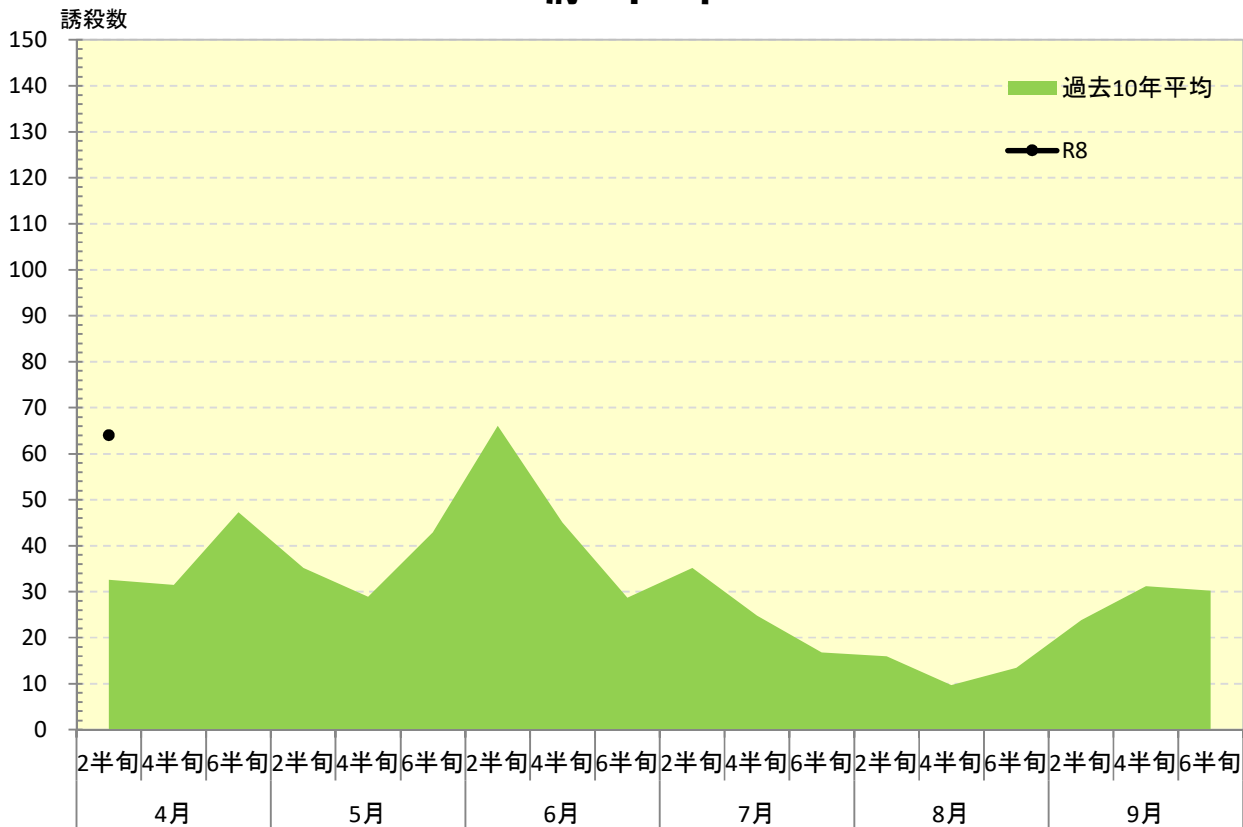

令和 8年度

ナシヒメシンクイ 発生消長

府中市

東大和市