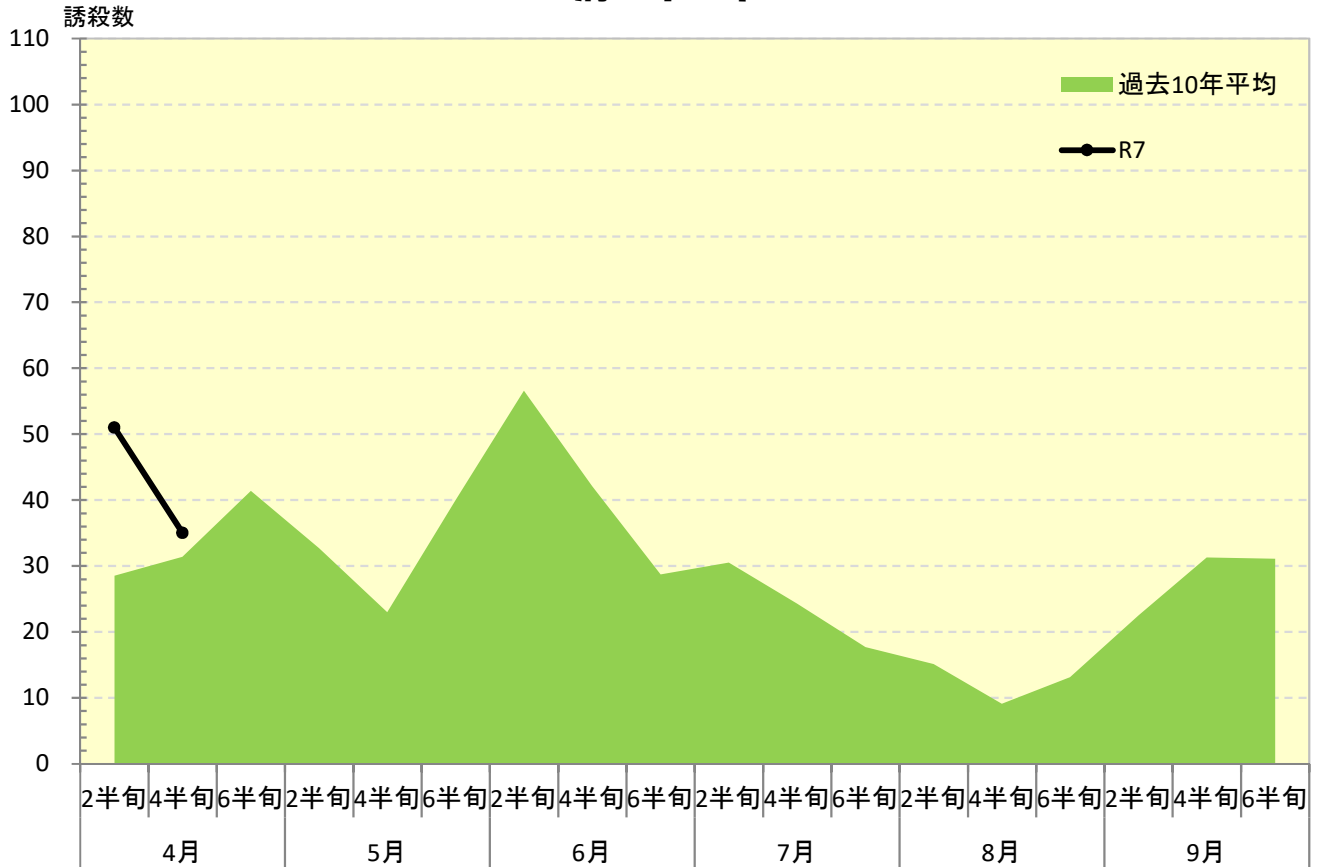

令和 7年度

ナシヒメシンクイ 発生消長

府中市

東大和市