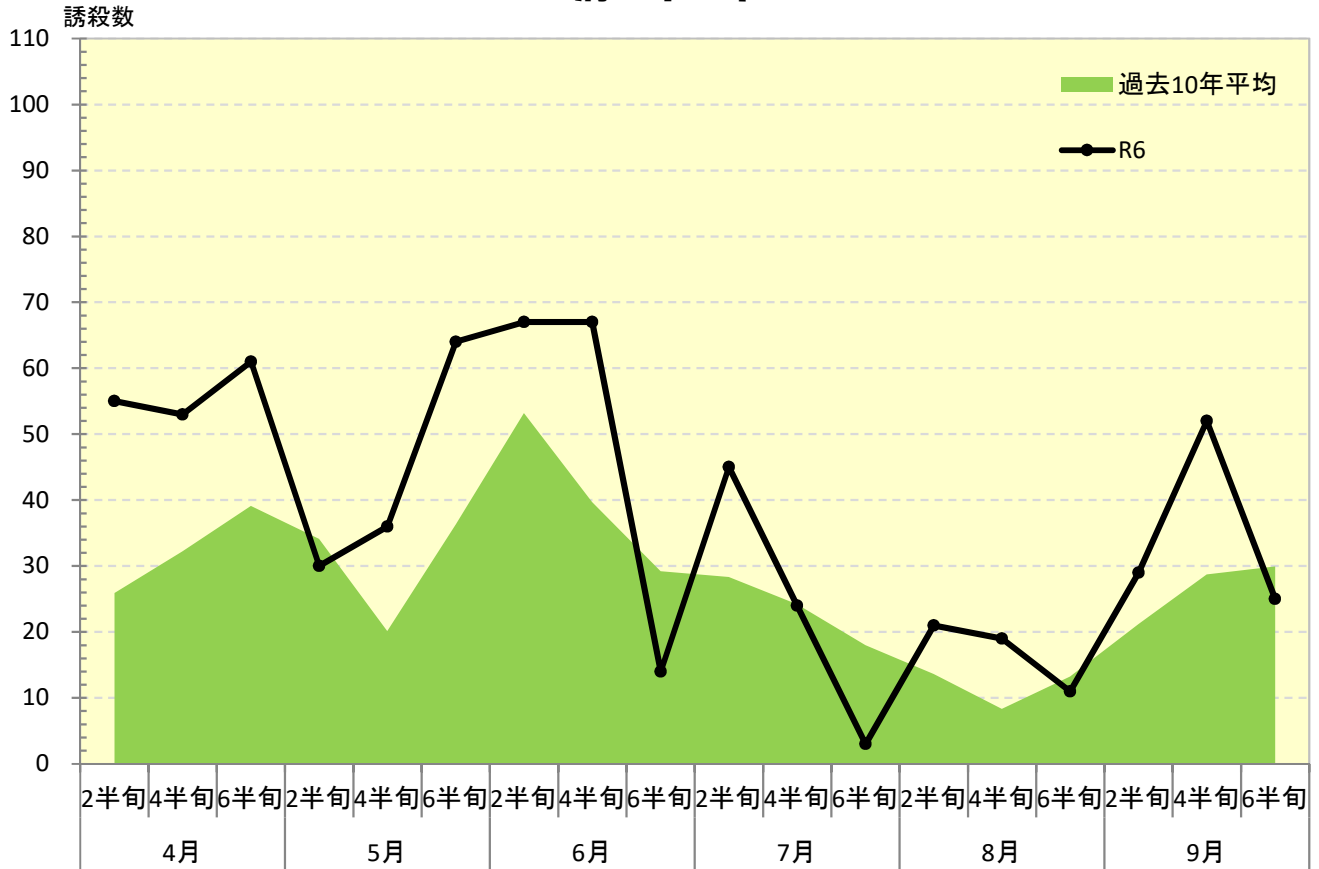

令和 6年度

ナシヒメシンクイ 発生消長

府中市

東大和市