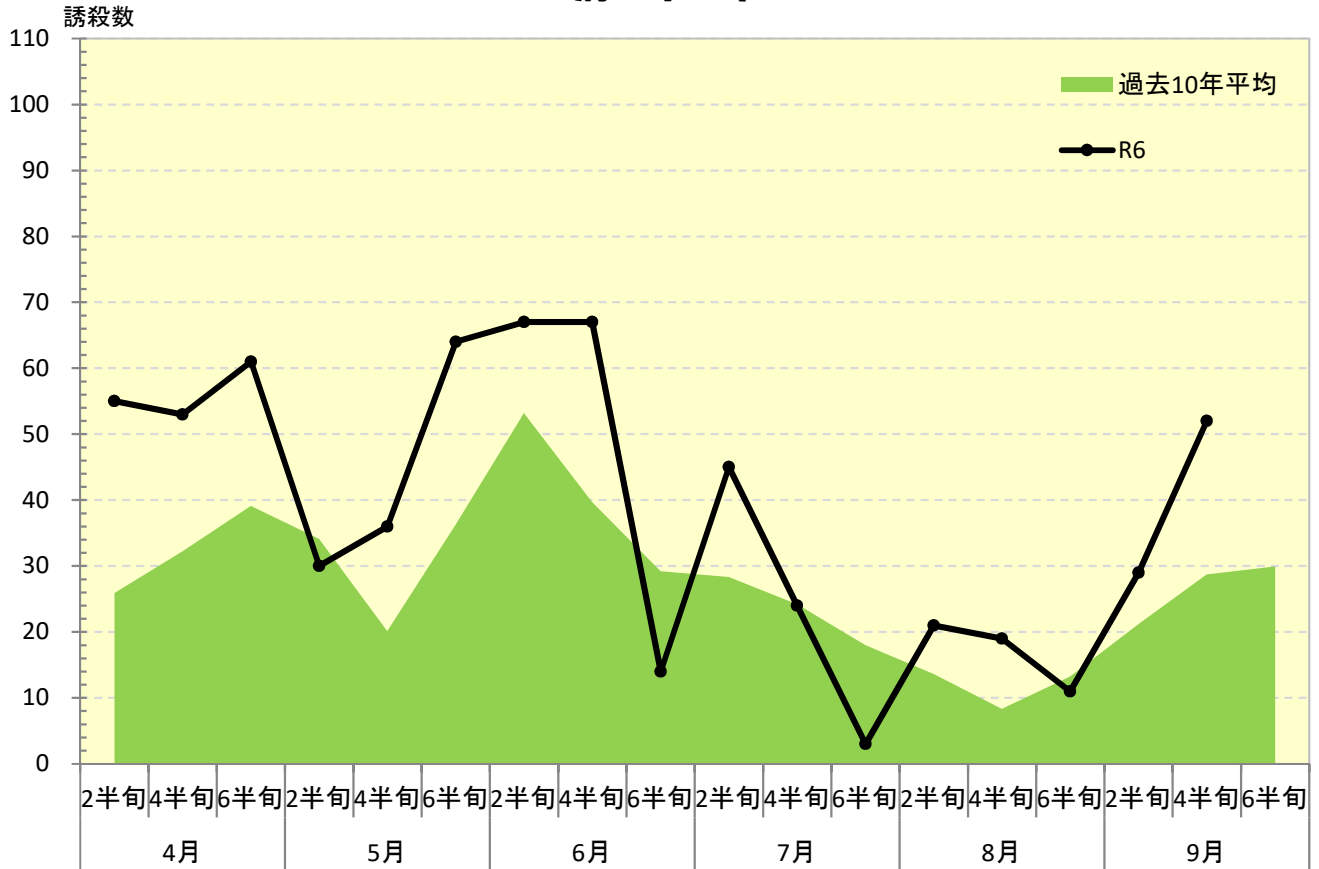

令和 6年度

ナシヒメシンクイ 発生消長

府中市

東大和市