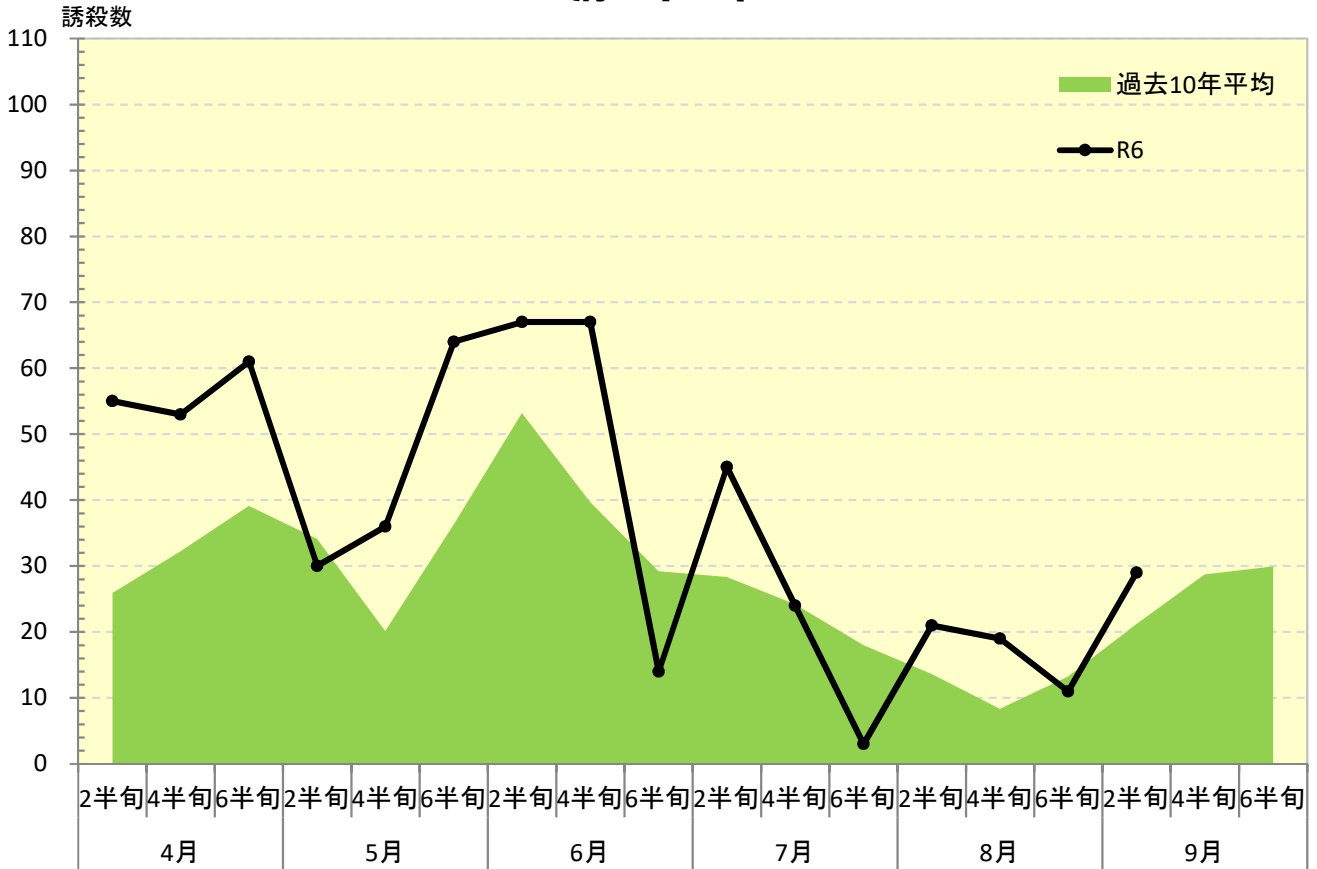

令和 6年度

ナシヒメシンクイ 発生消長

府中市

東大和市