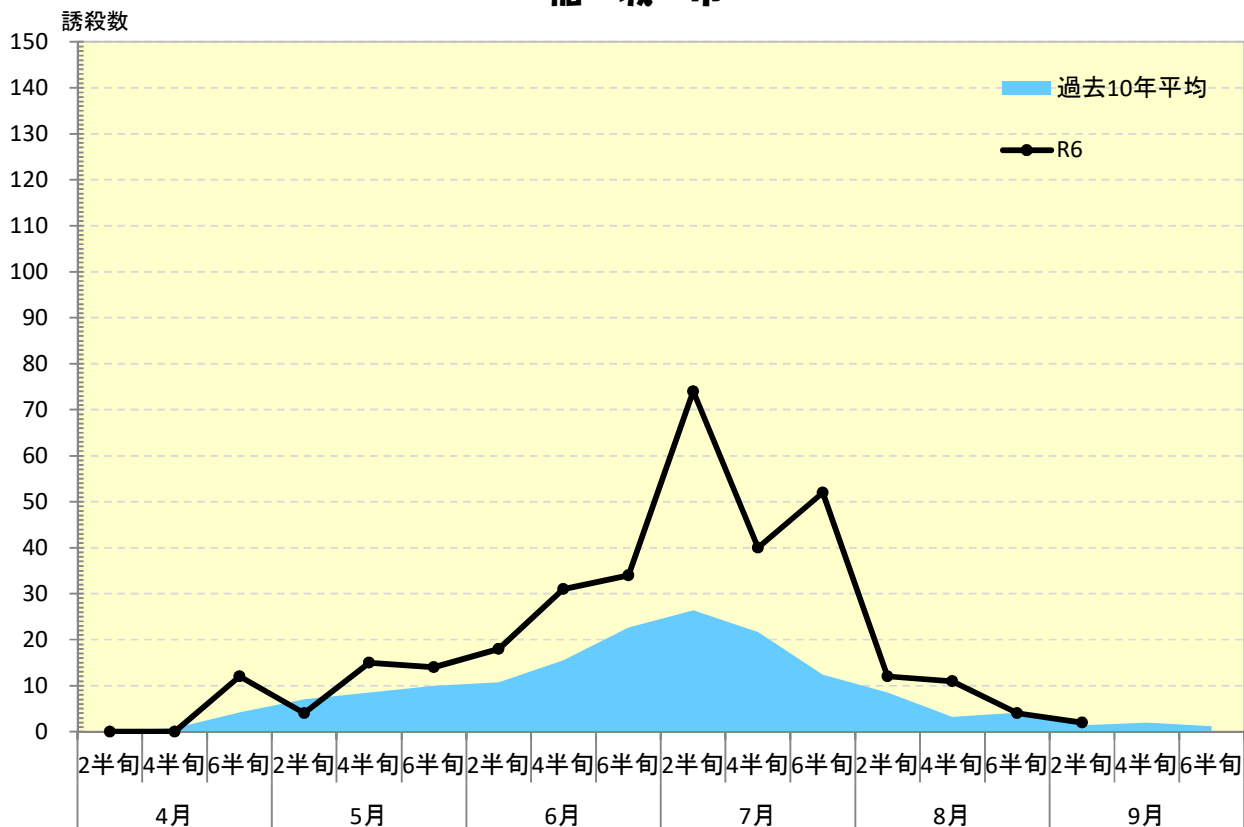

令和 6年度

チャバネアオカメムシ 発生消長

## 東 村 山 市