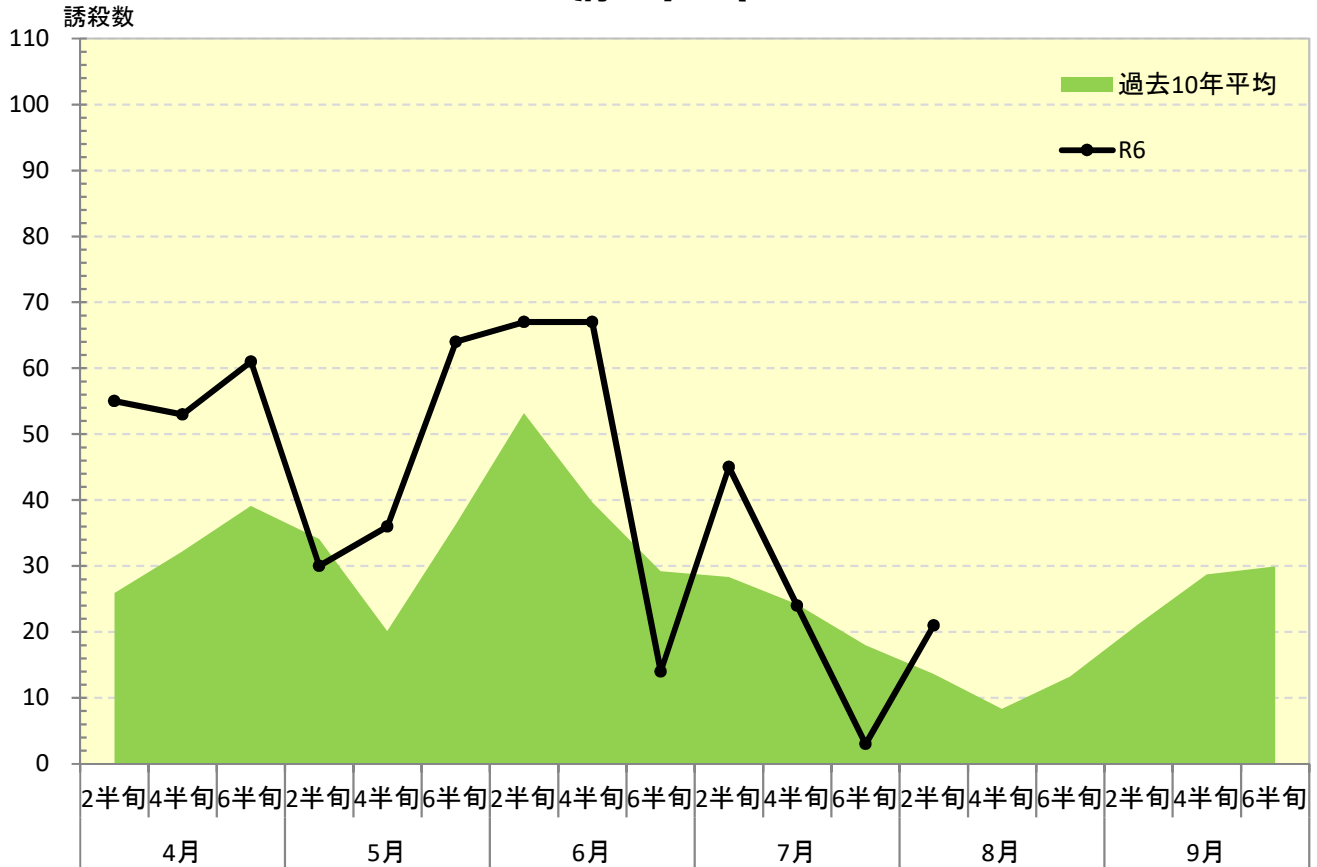

令和 6年度

ナシヒメシンクイ 発生消長

府中市

東大和市