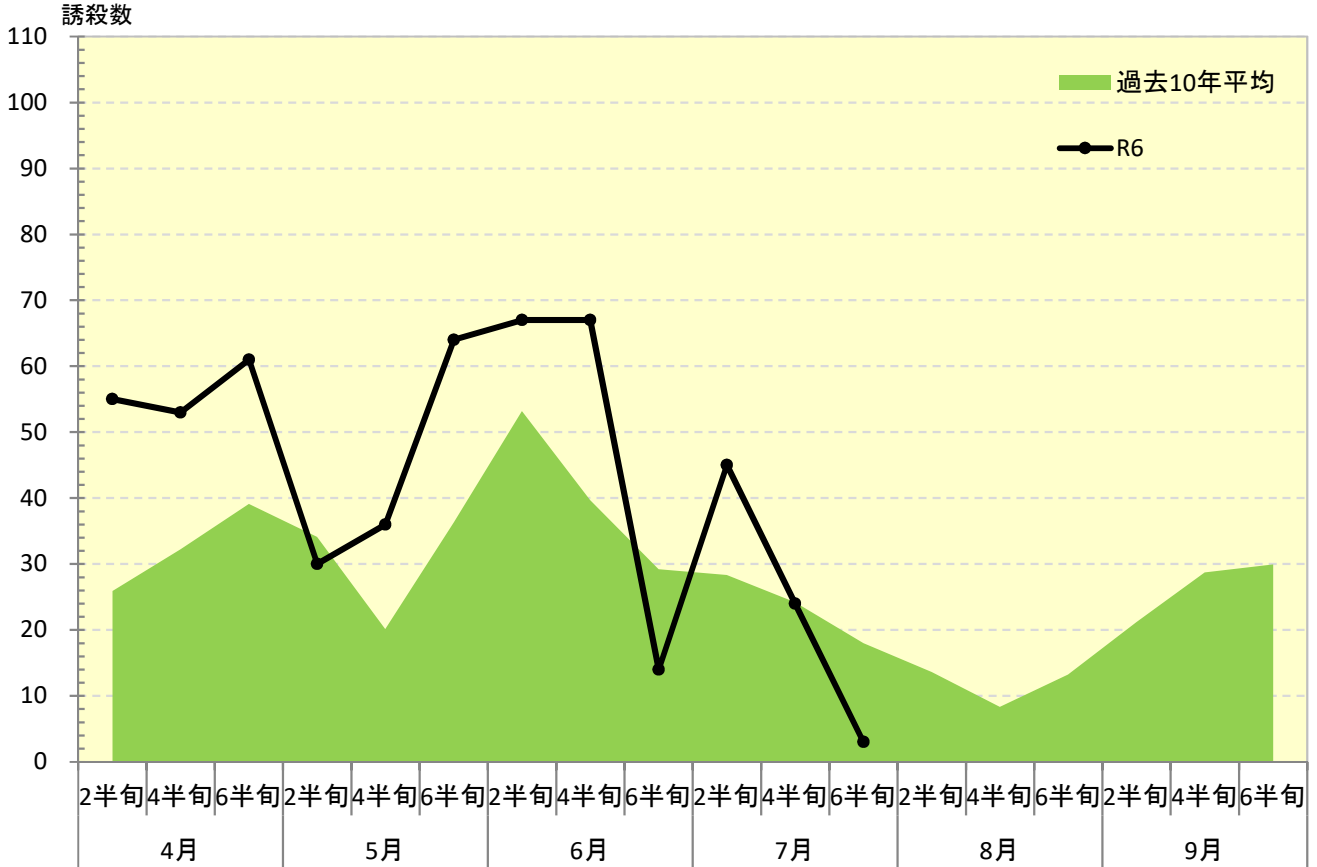

令和 6年度

ナシヒメシンクイ 発生消長

府中市

東大和市