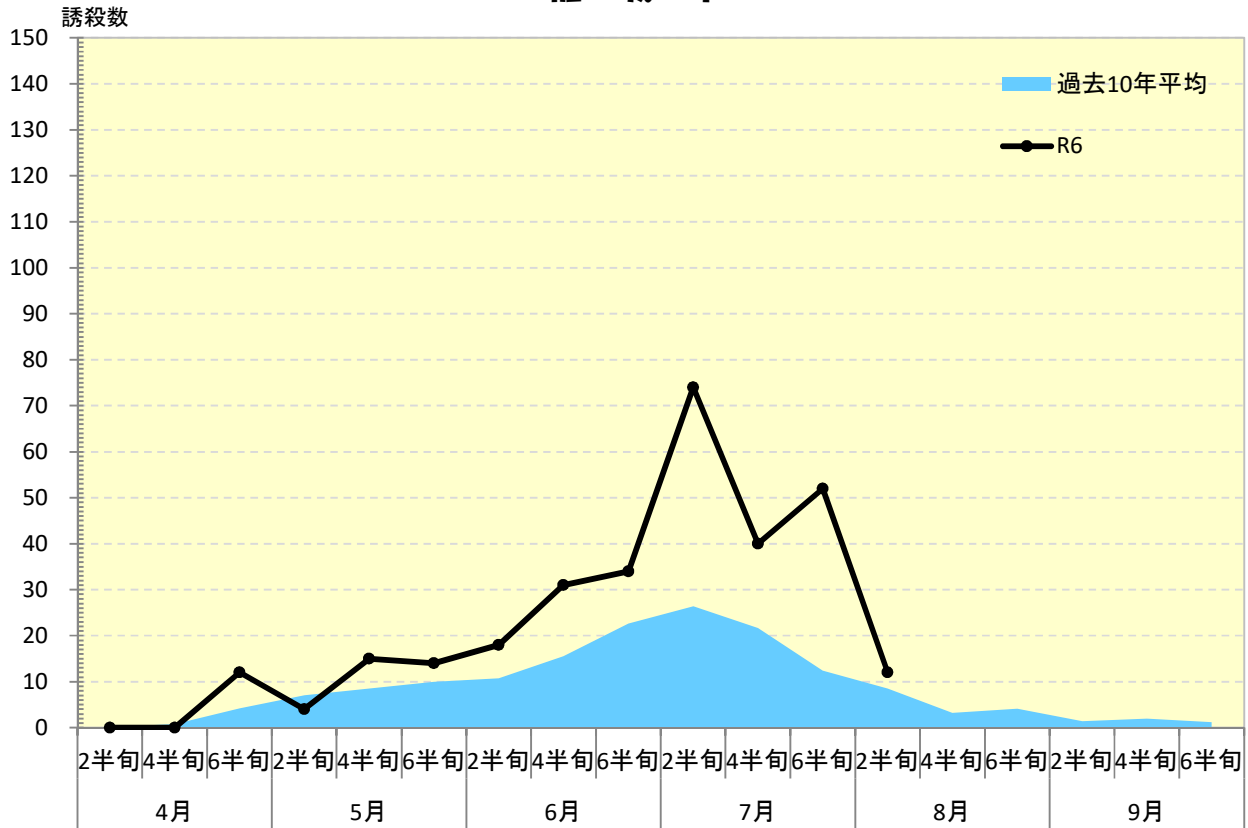

令和 6年度

チャバネアオカメムシ 発生消長

## 東 村 山 市