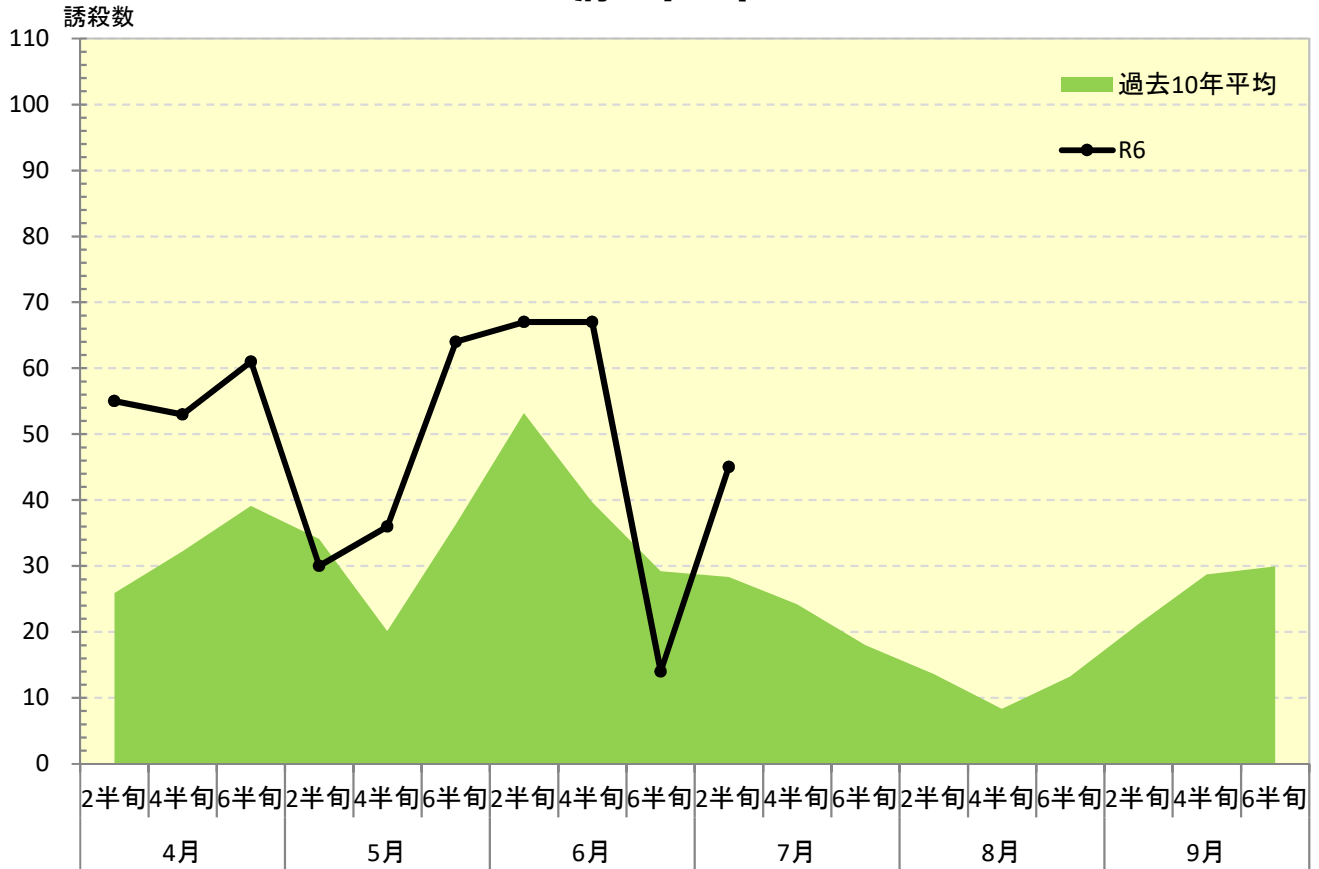

令和 6年度

ナシヒメシンクイ 発生消長

府中市

東大和市