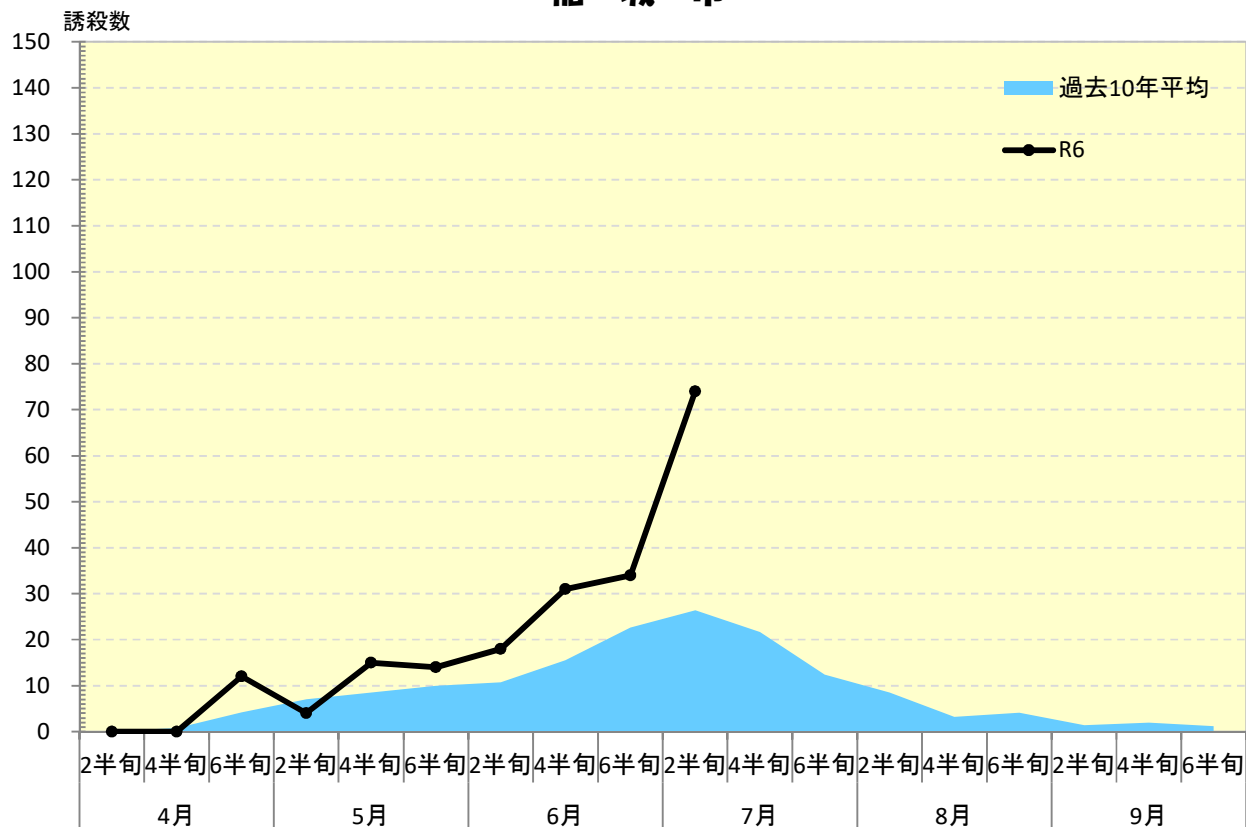

令和 6年度

チャバネアオカメムシ 発生消長

## 東 村 山 市