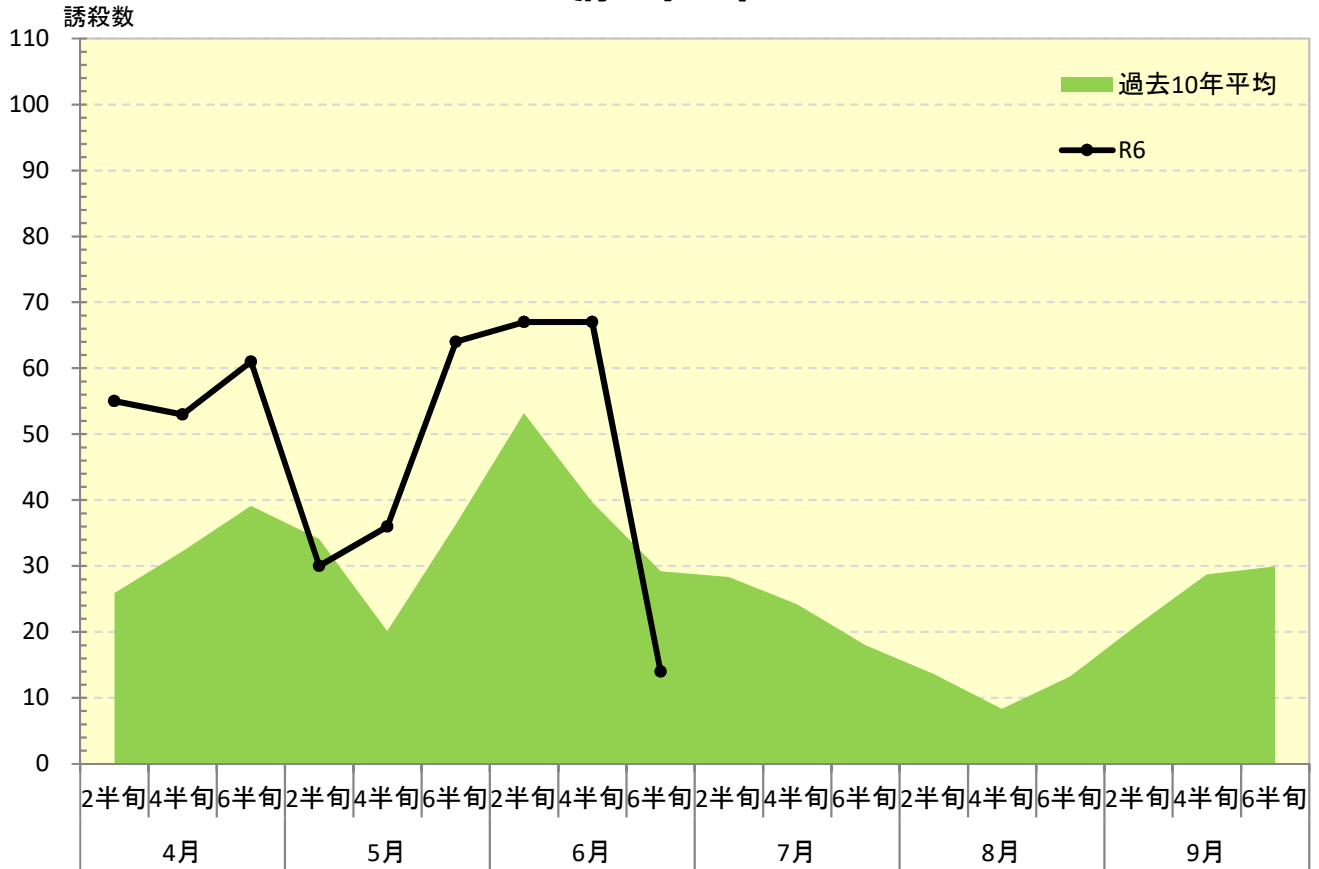

令和 6年度

ナシヒメシンクイ 発生消長

府中市

東大和市