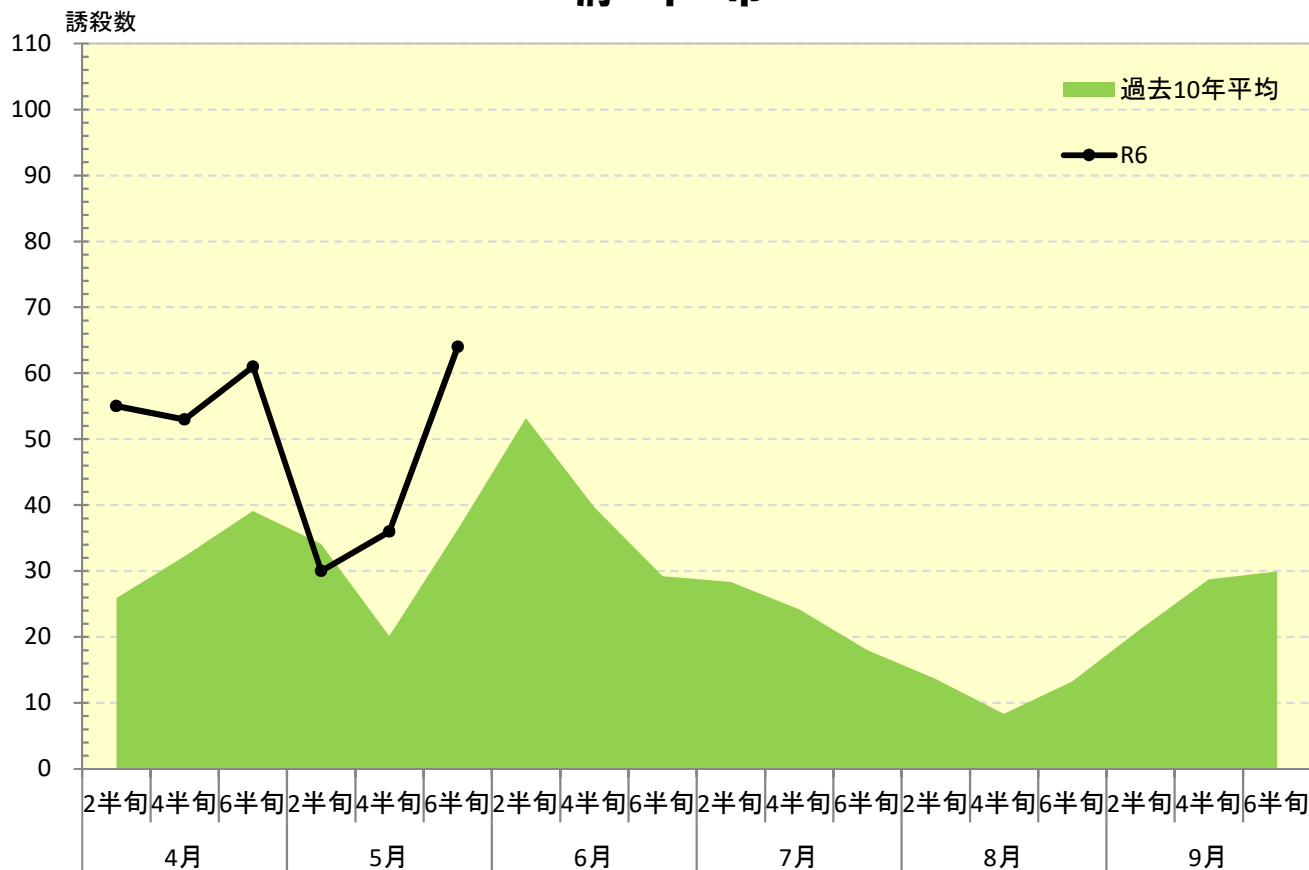

令和 6年度

ナシヒメシンクイ 発生消長

府中市

東大和市