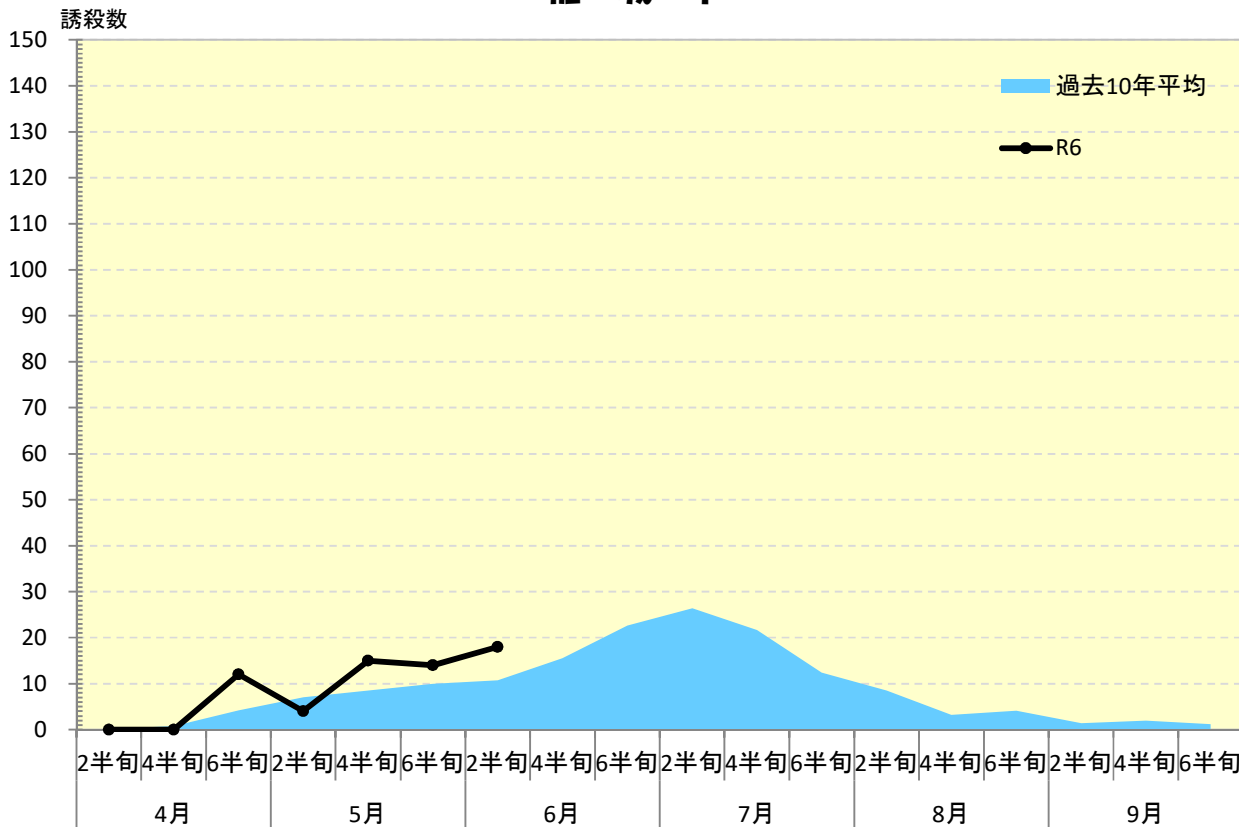

# 令和 6年度

# チャバネアオカメムシ 発生消長

## 東 村 山 市