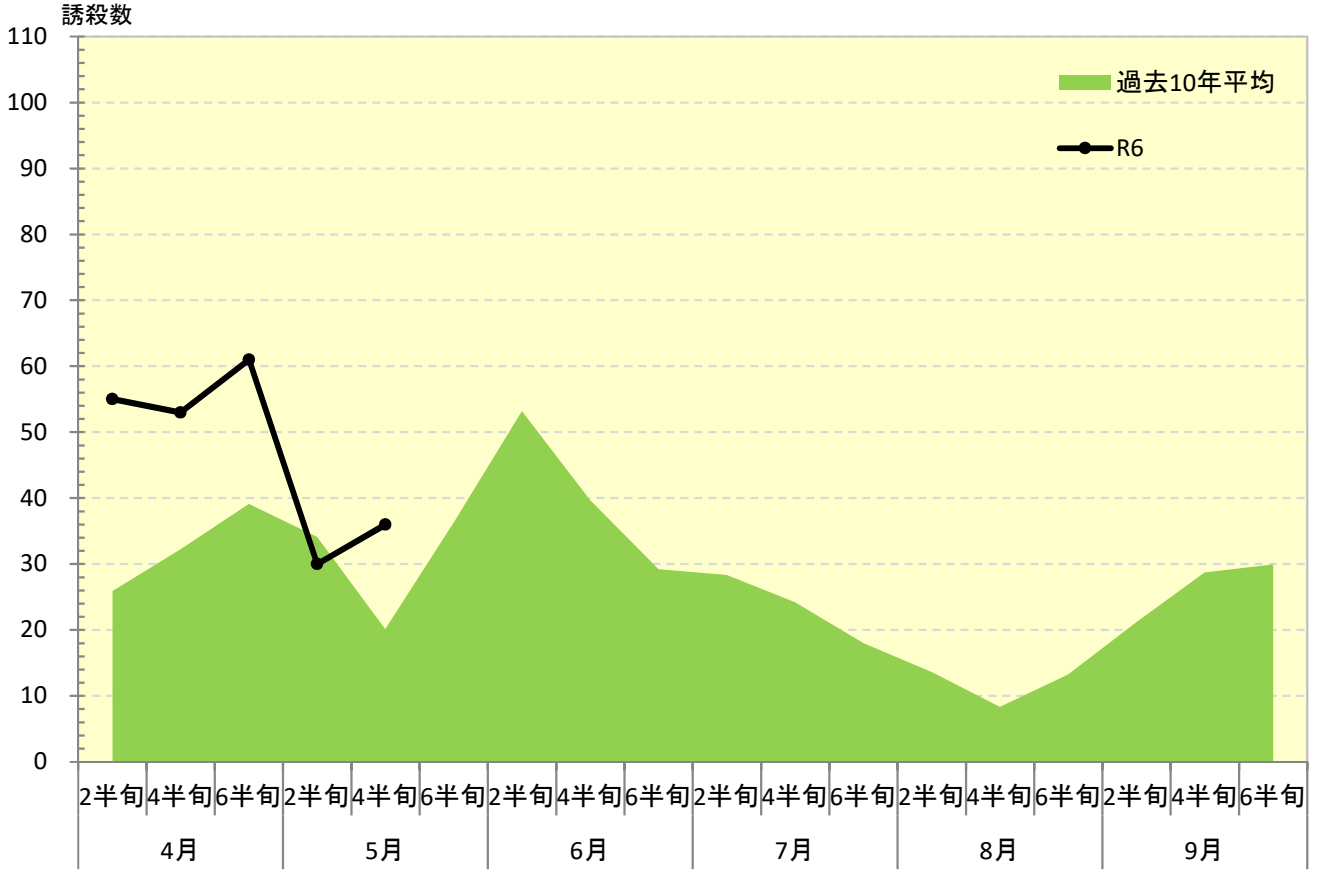

令和 6年度

ナシヒメシンクイ 発生消長

府中市

東大和市