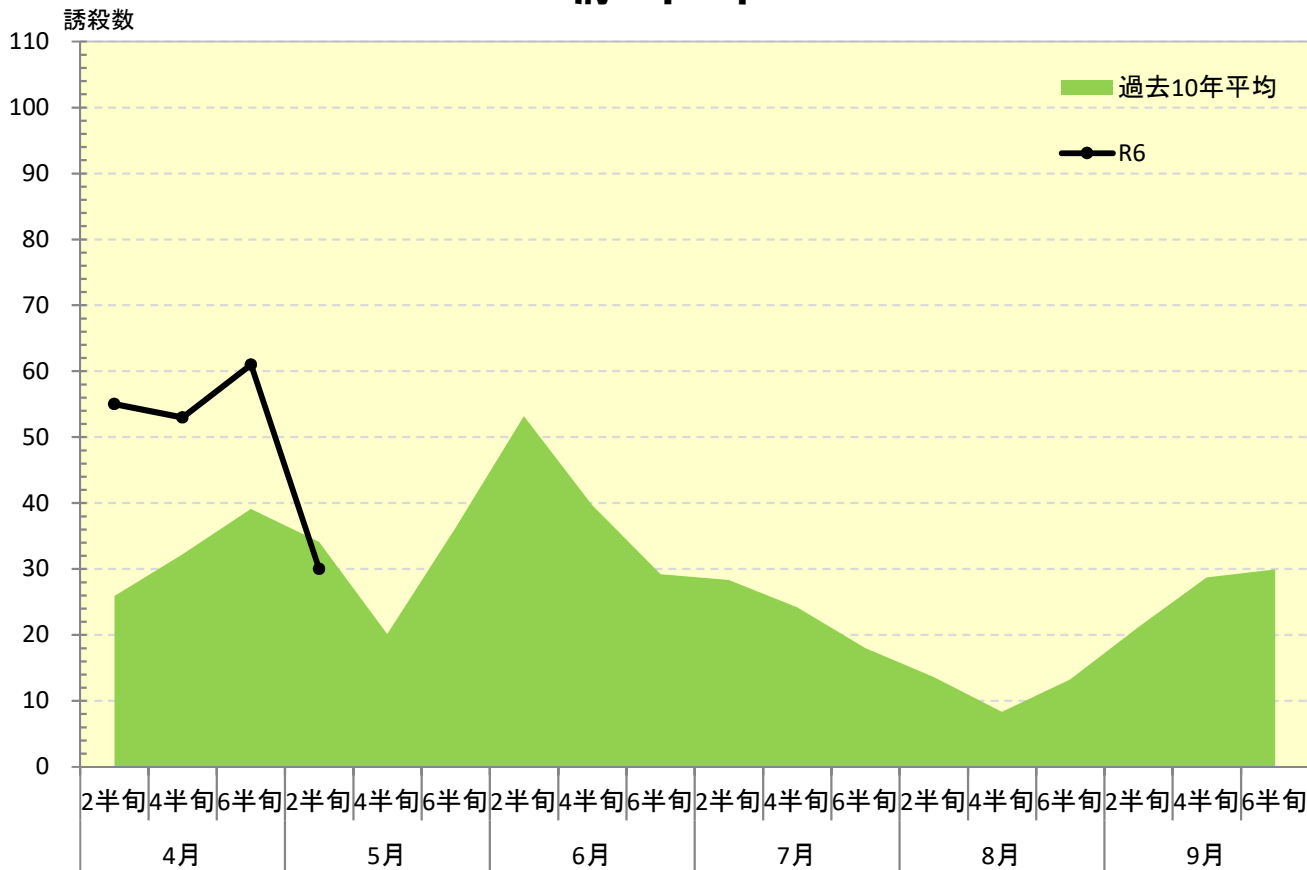

令和 6年度

ナシヒメシンクイ 発生消長

府中市

東大和市