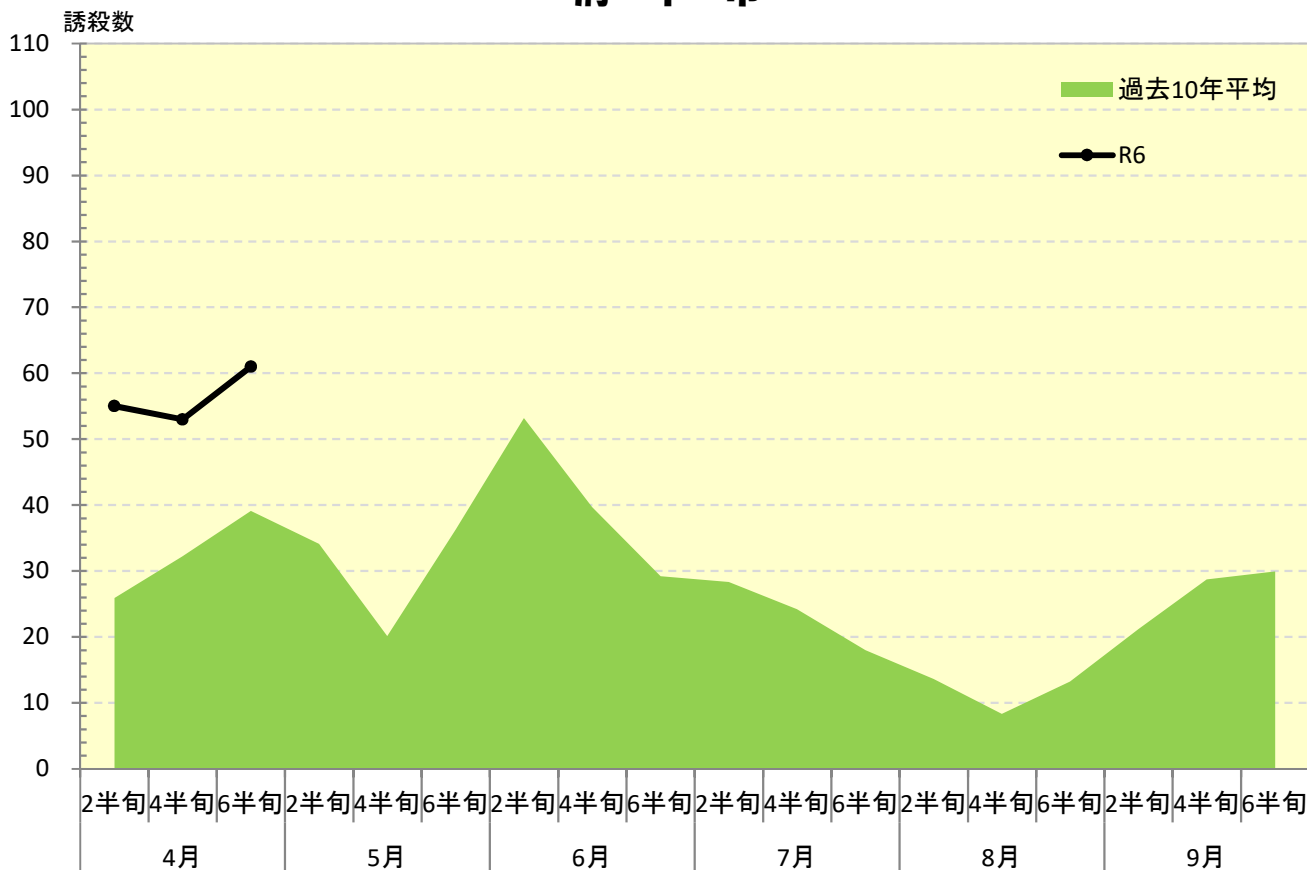

令和 6年度

ナシヒメシンクイ 発生消長

府中市

東大和市