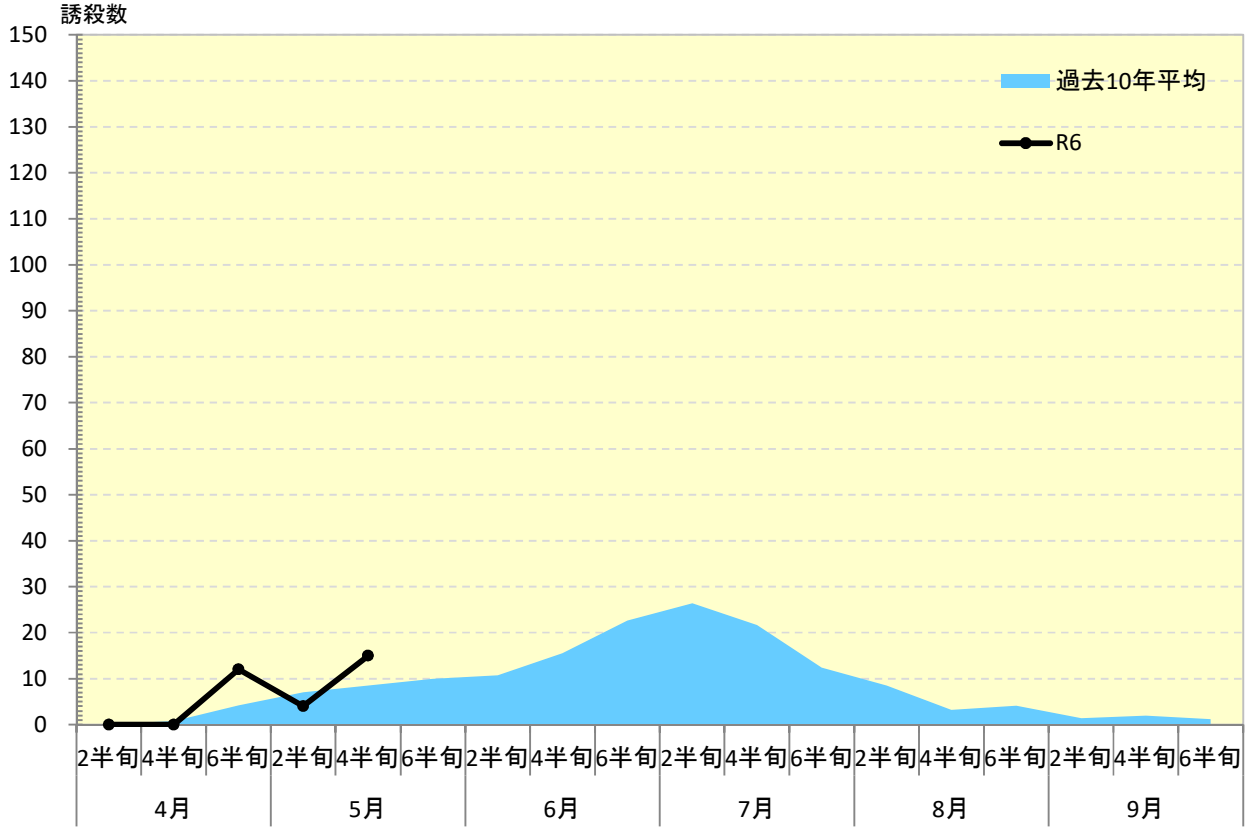

# 令和 6年度

# チャバネアオカメムシ 発生消長

## 東 村 山 市