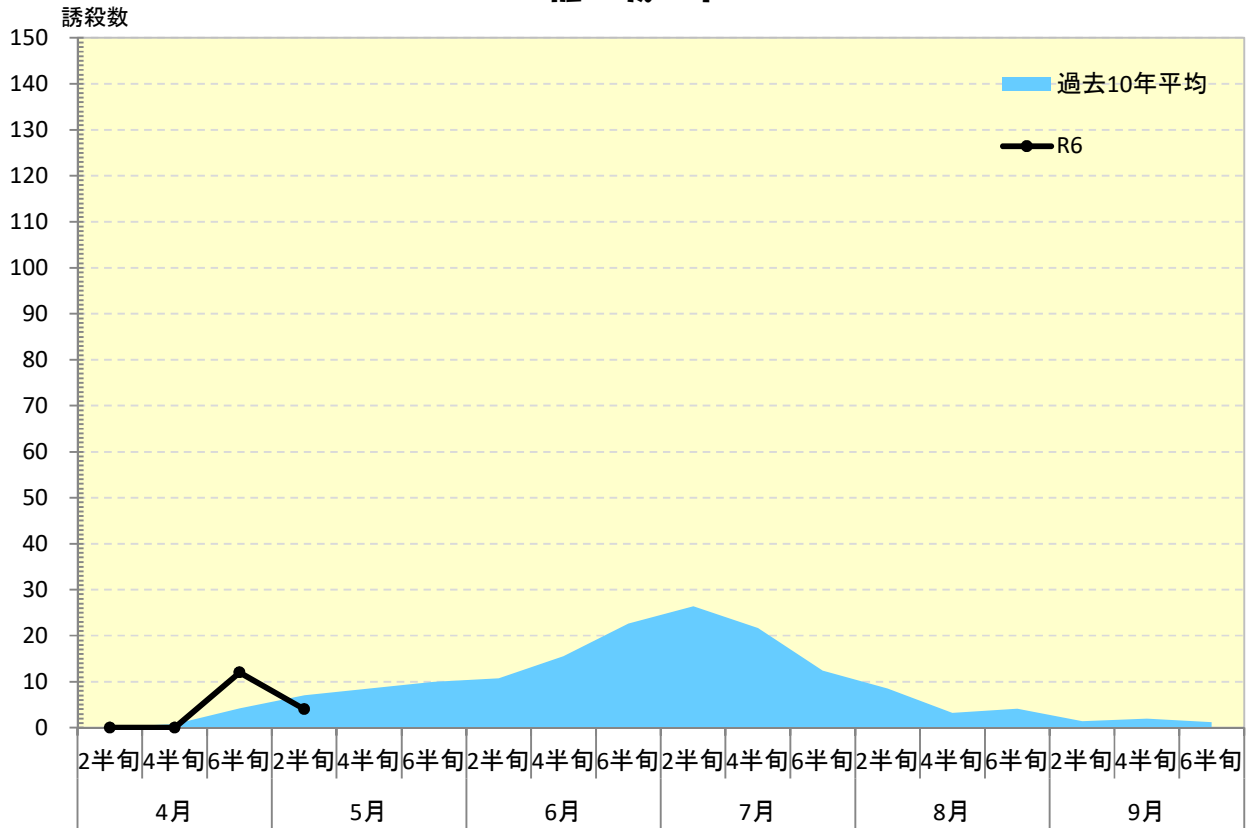

令和 6年度

チャバネアオカメムシ 発生消長

## 稲 城 市

## 東 村 山 市