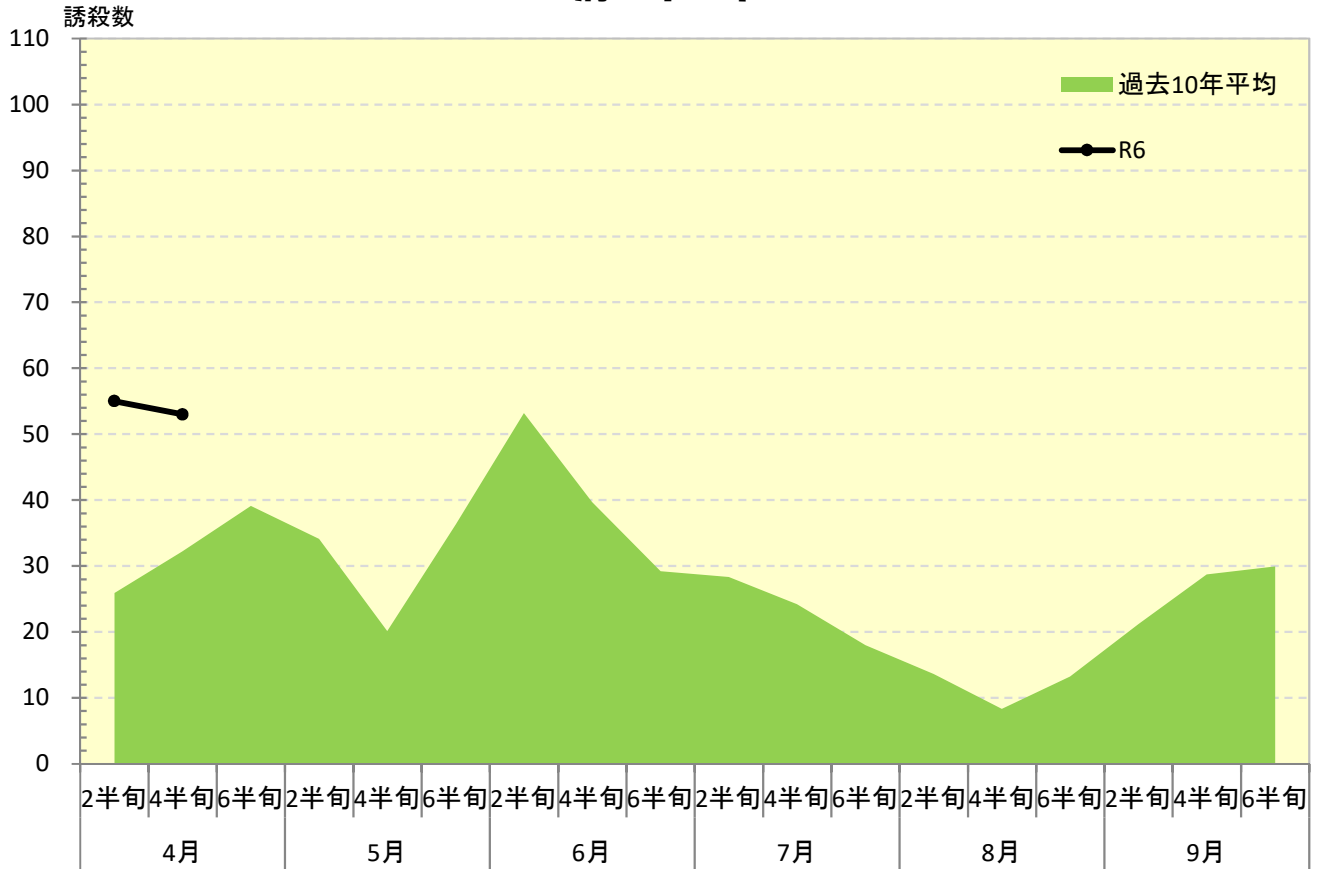

令和 6年度

ナシヒメシンクイ 発生消長

府中市

東大和市