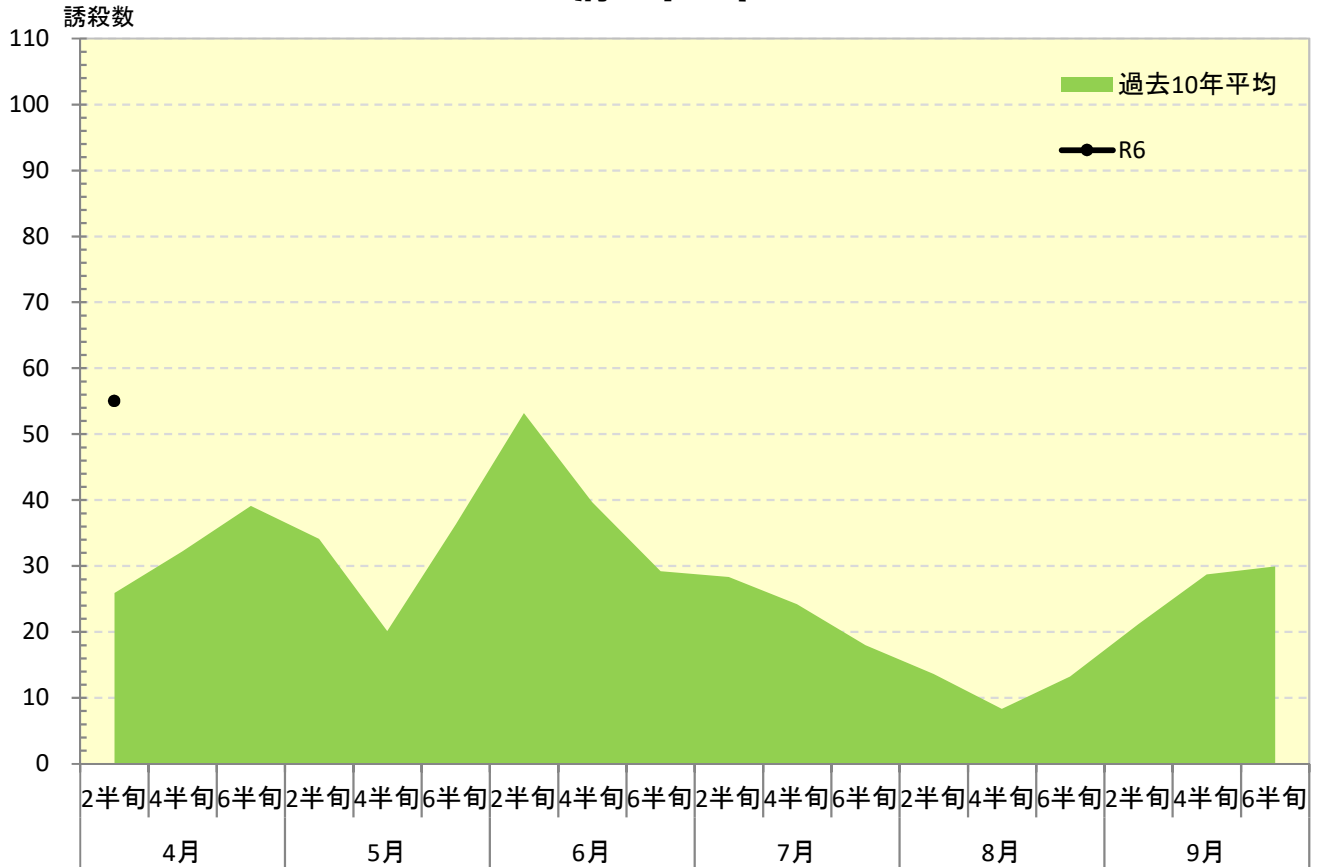

令和 6年度

ナシヒメシンクイ 発生消長

府中市

東大和市