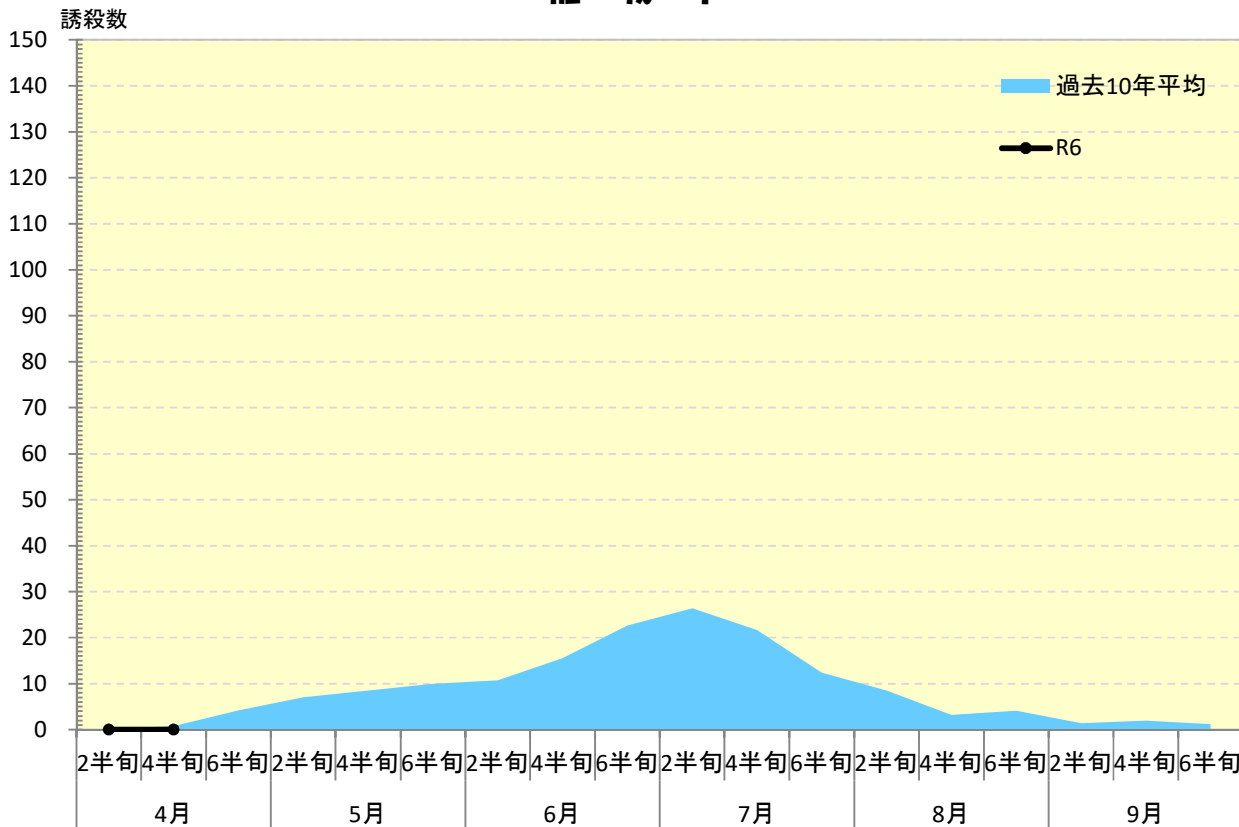

# 令和 6年度

# チャバネアオカメムシ 発生消長

## 東 村 山 市