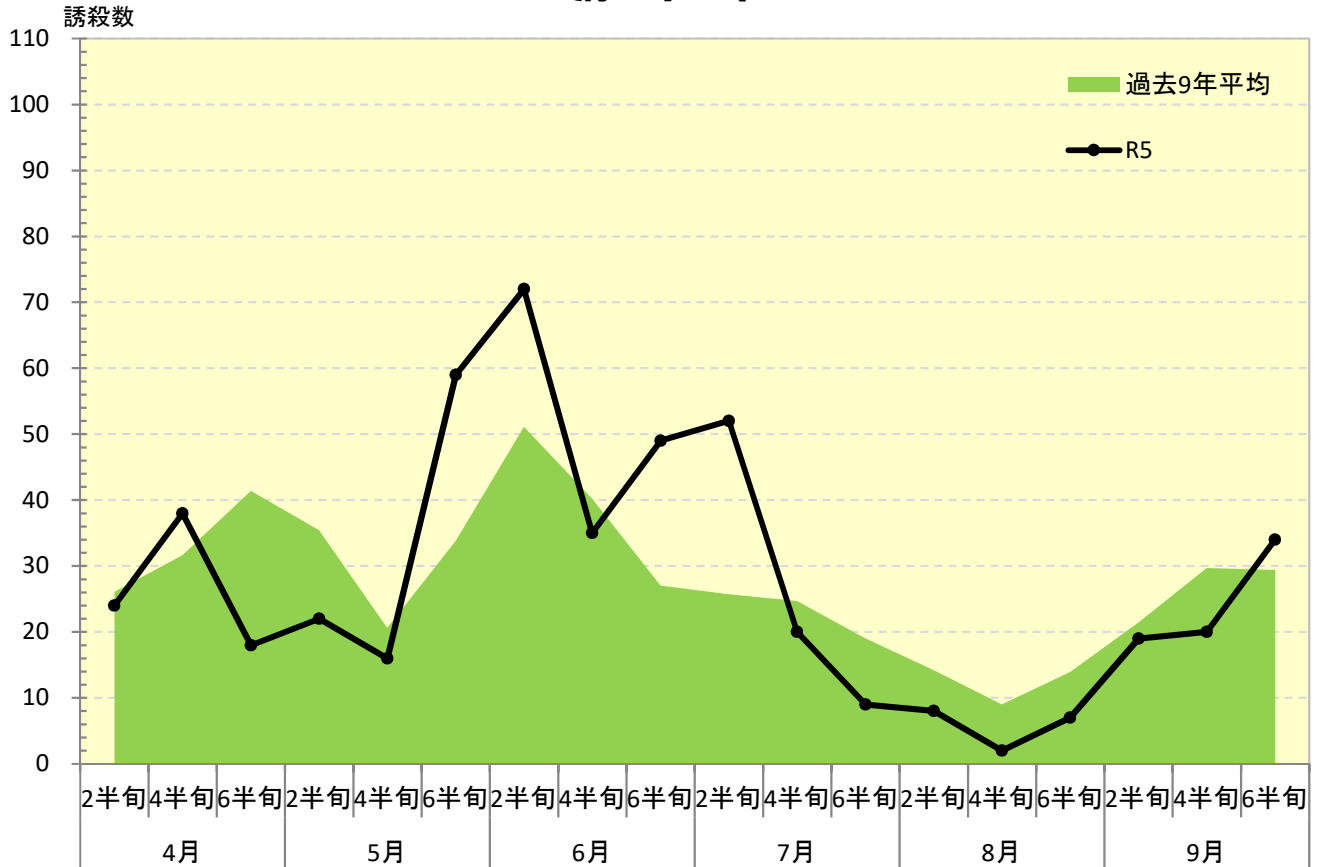

令和 5年度

ナシヒメシンクイ 発生消長

府中市

東大和市