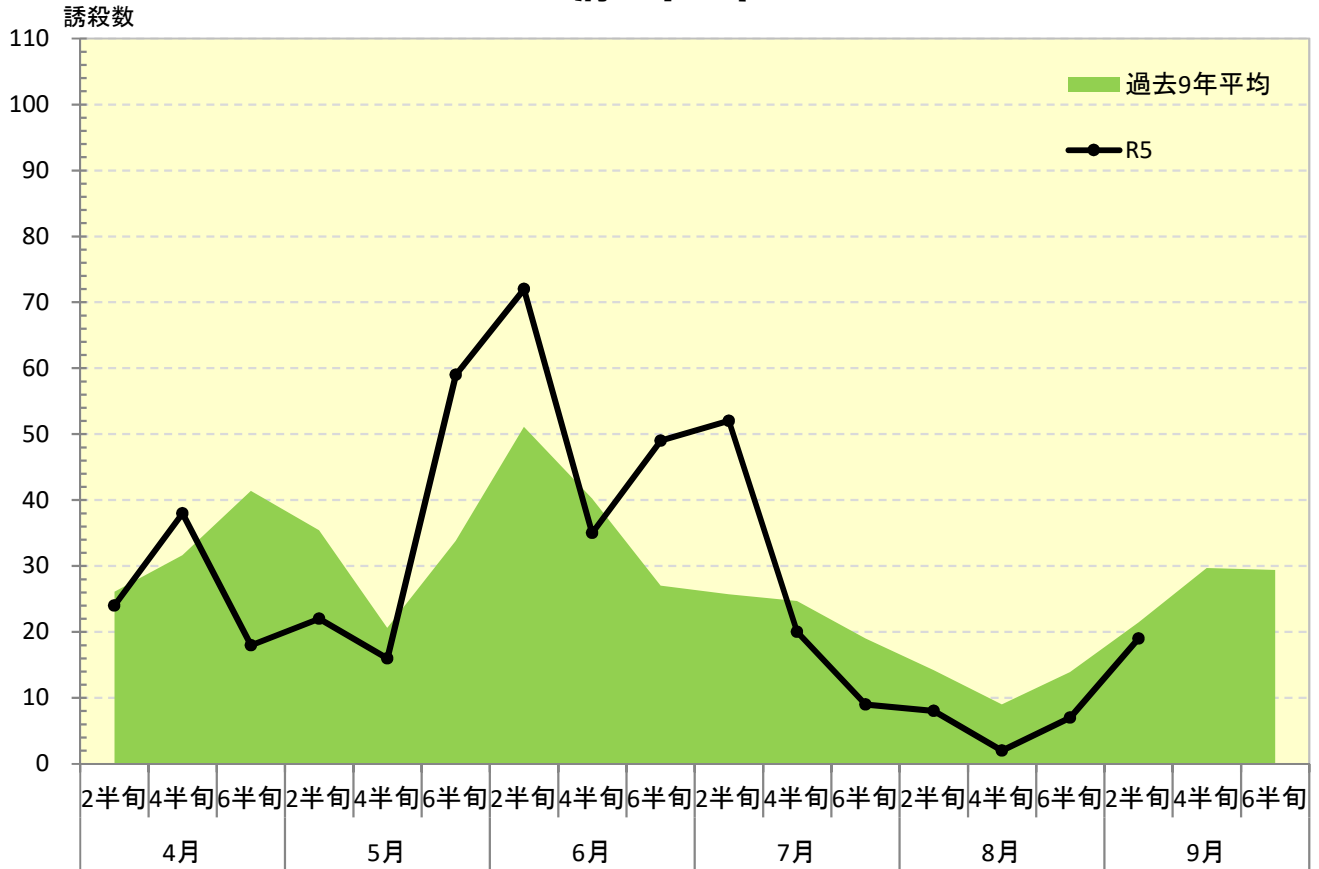

令和 5年度

ナシヒメシンクイ 発生消長

府中市

東大和市