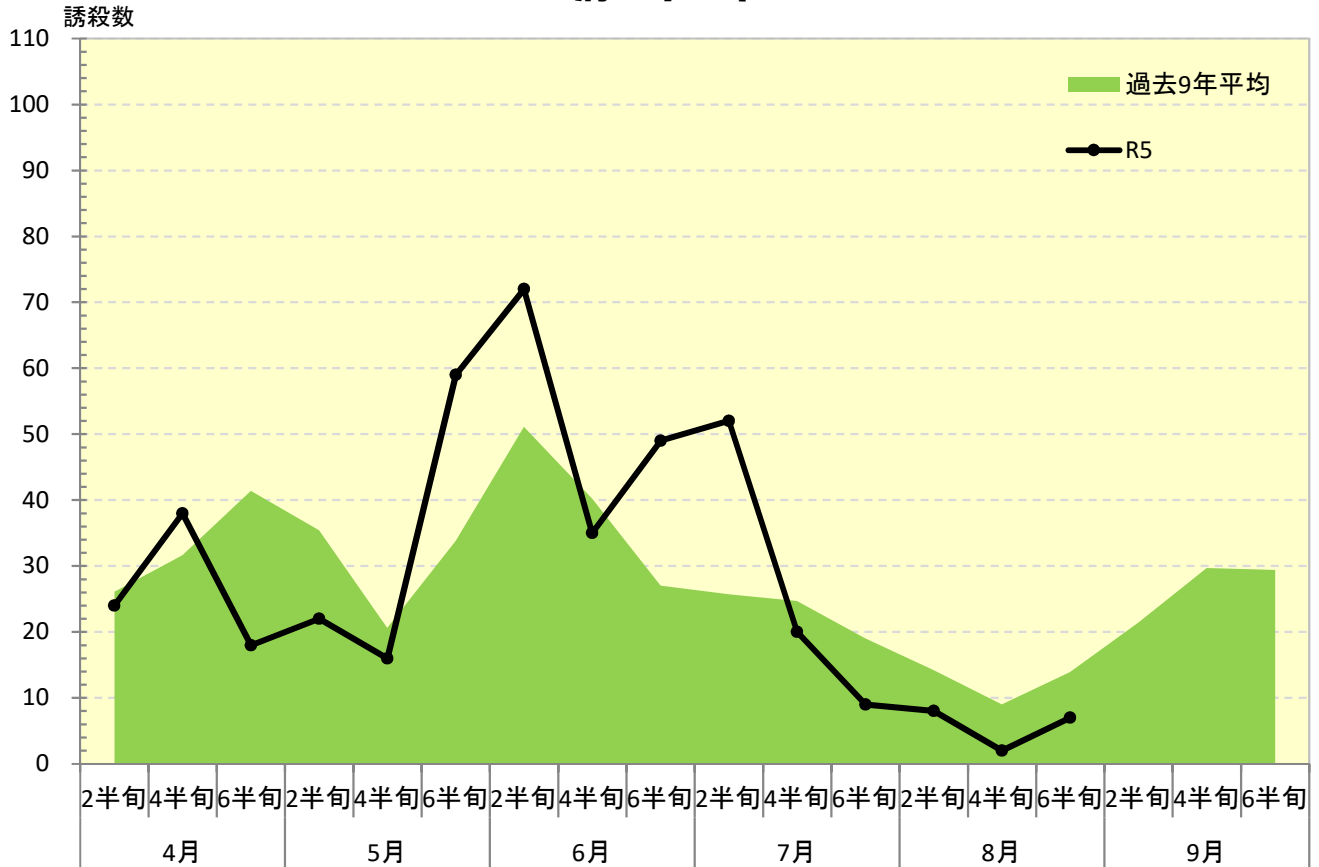

令和 5年度

ナシヒメシンクイ 発生消長

府中市

東大和市