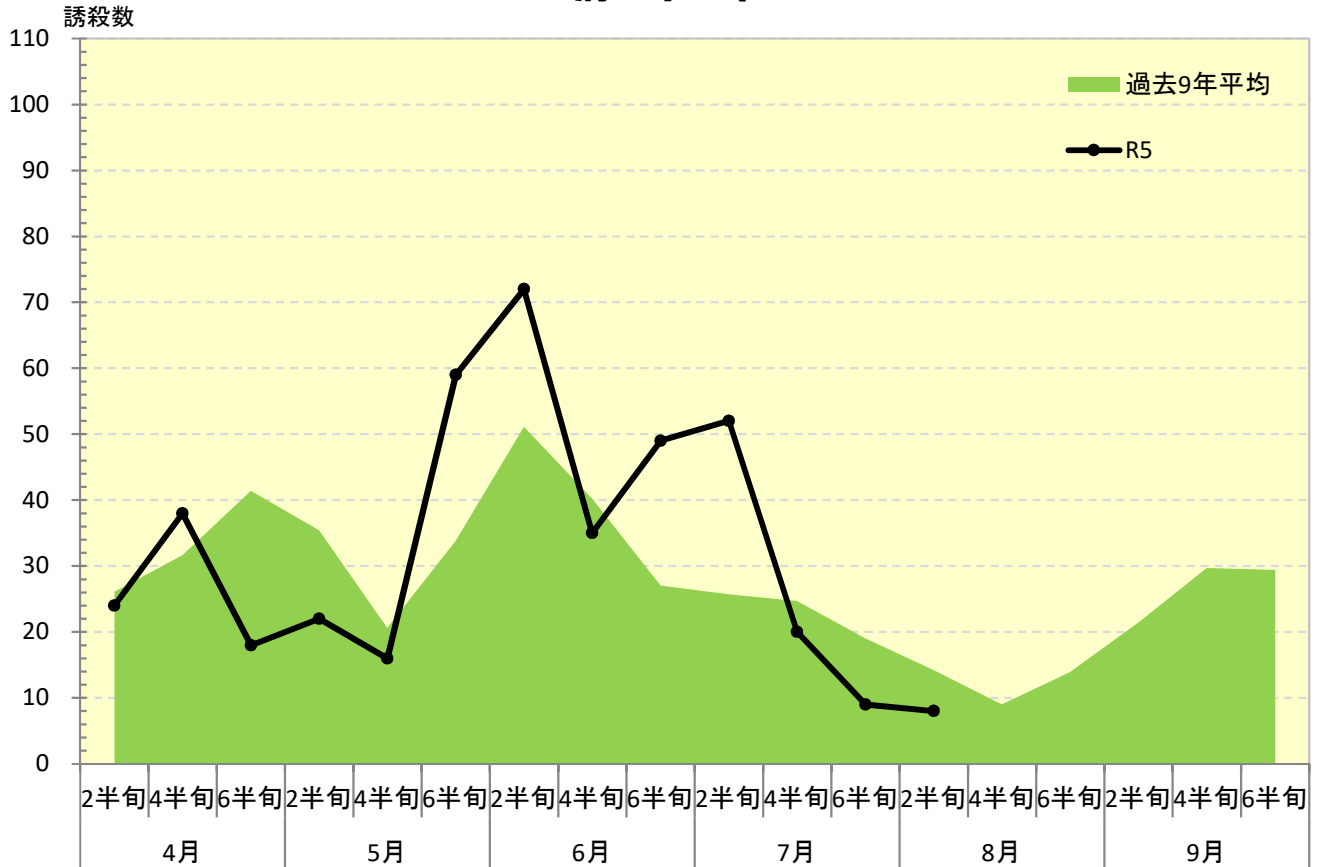

令和 5年度

ナシヒメシンクイ 発生消長

府中市

東大和市