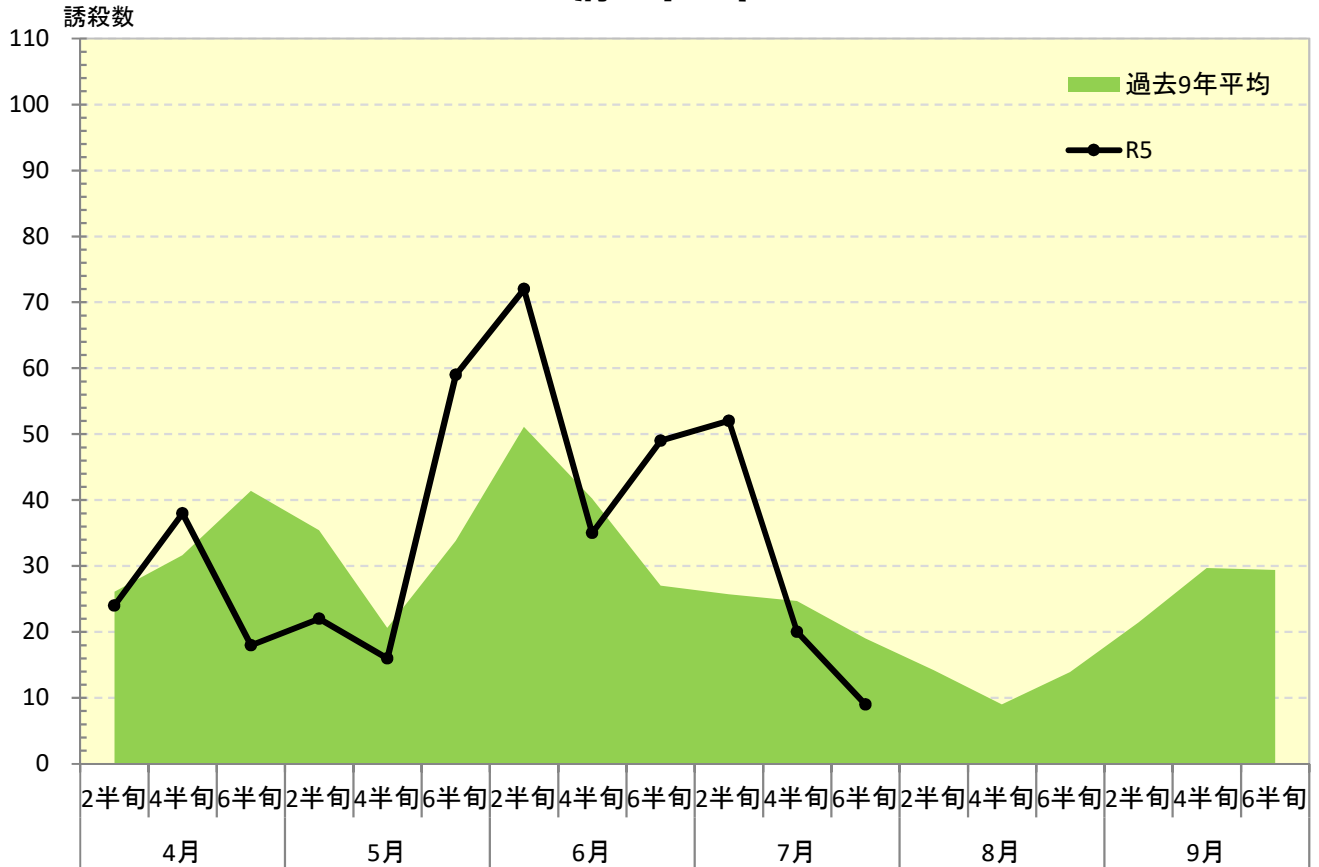

令和 5年度

ナシヒメシンクイ 発生消長

府中市

東大和市