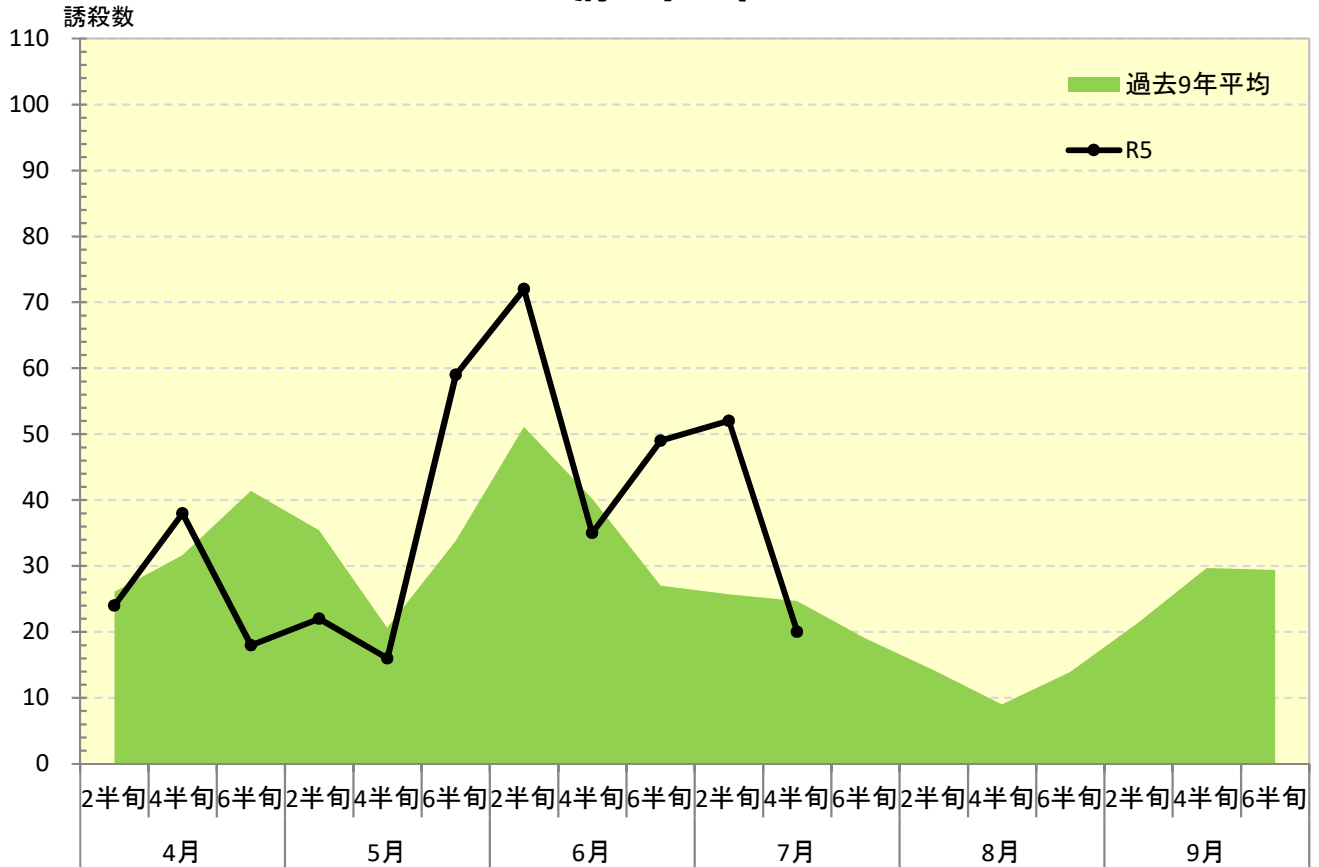

令和 5年度

ナシヒメシンクイ 発生消長

府中市

東大和市