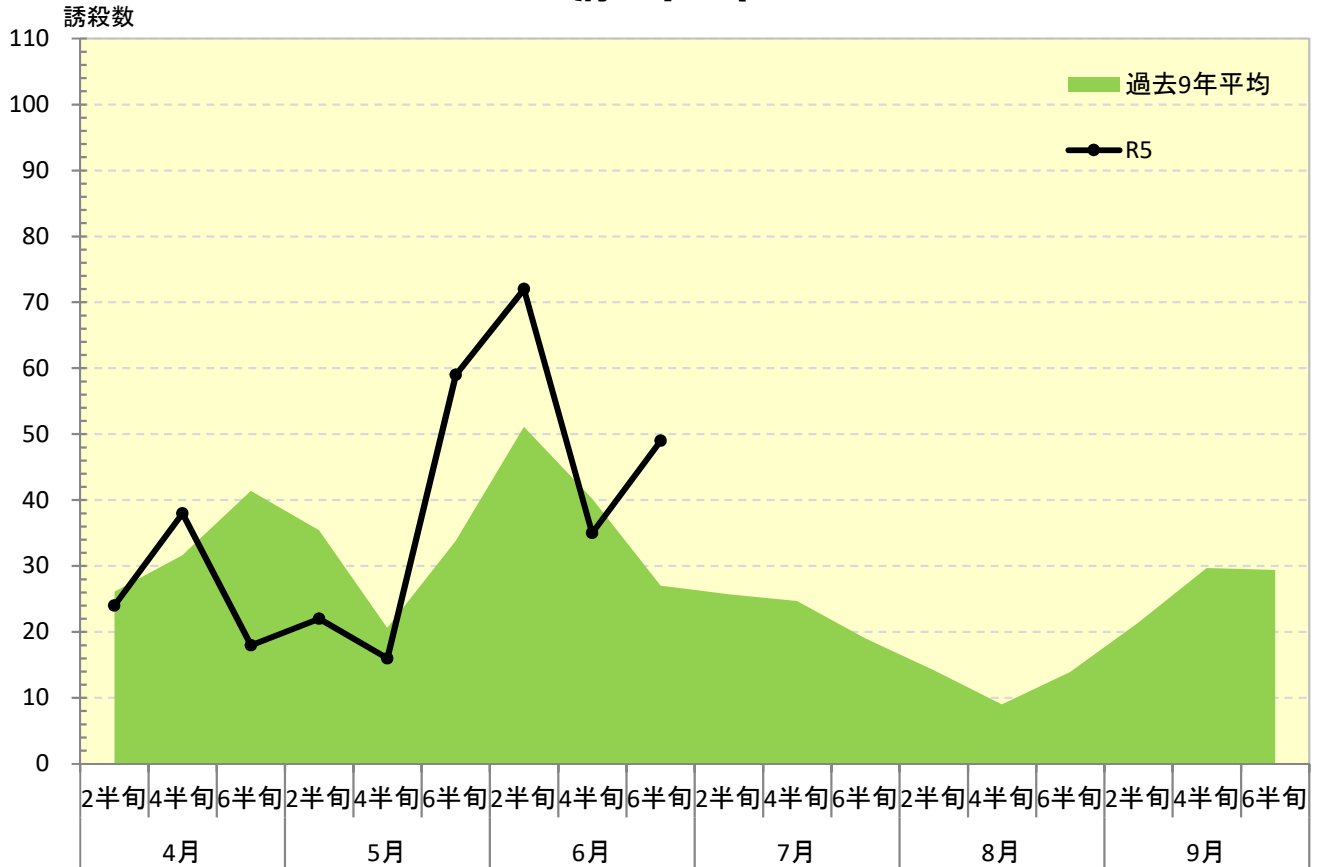

令和 5年度

ナシヒメシンクイ 発生消長

府中市

東大和市