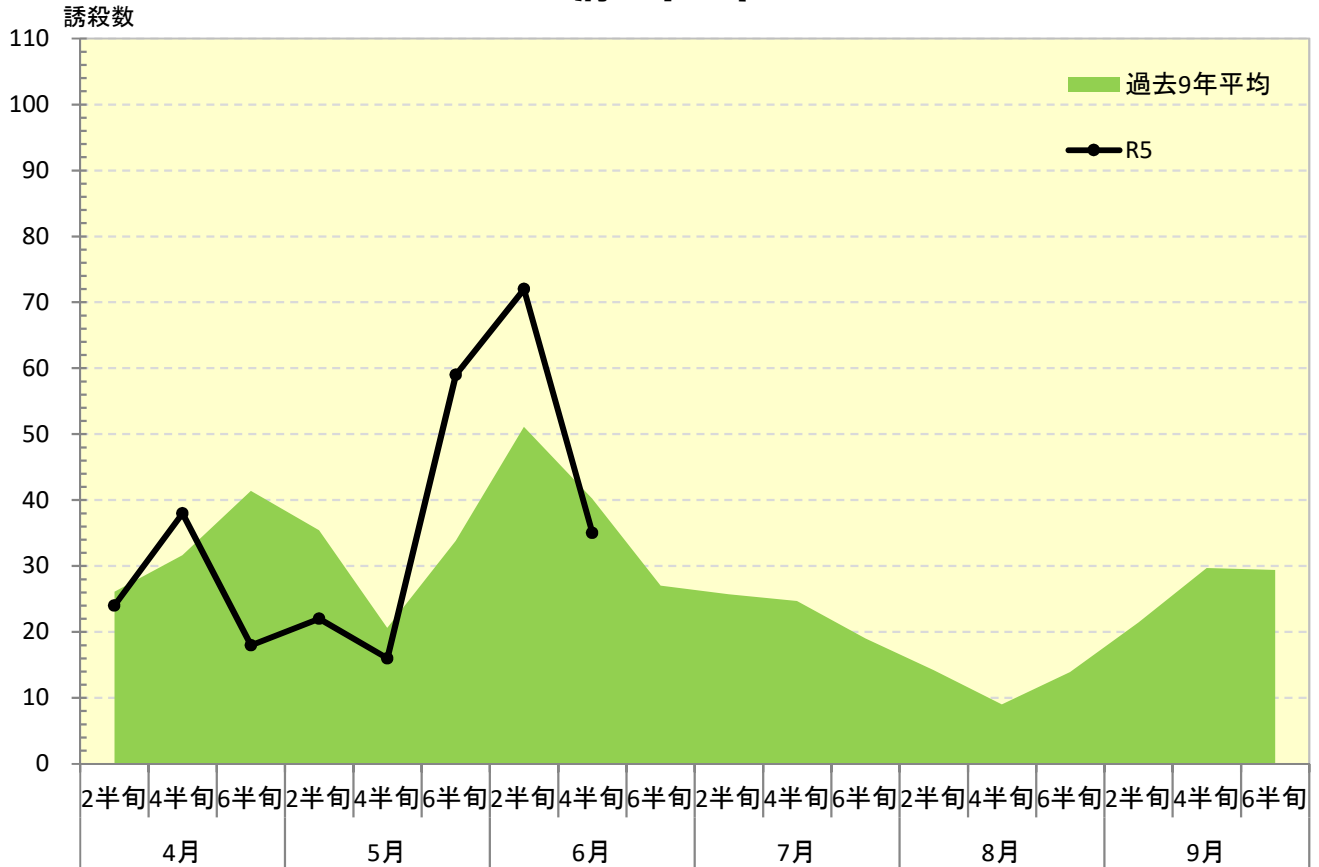

令和 5年度

ナシヒメシンクイ 発生消長

府中市

東大和市