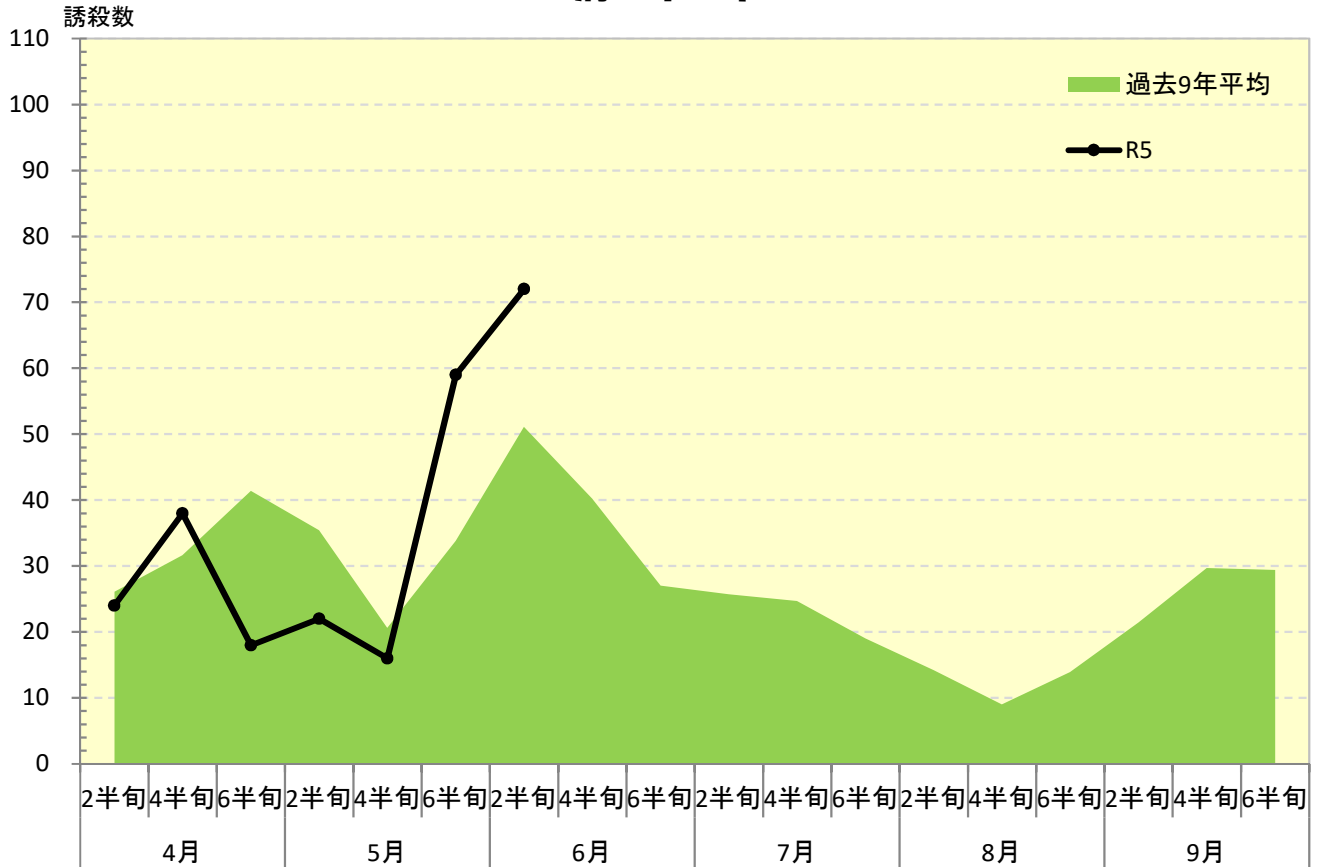

令和 5年度

ナシヒメシンクイ 発生消長

府中市

東大和市