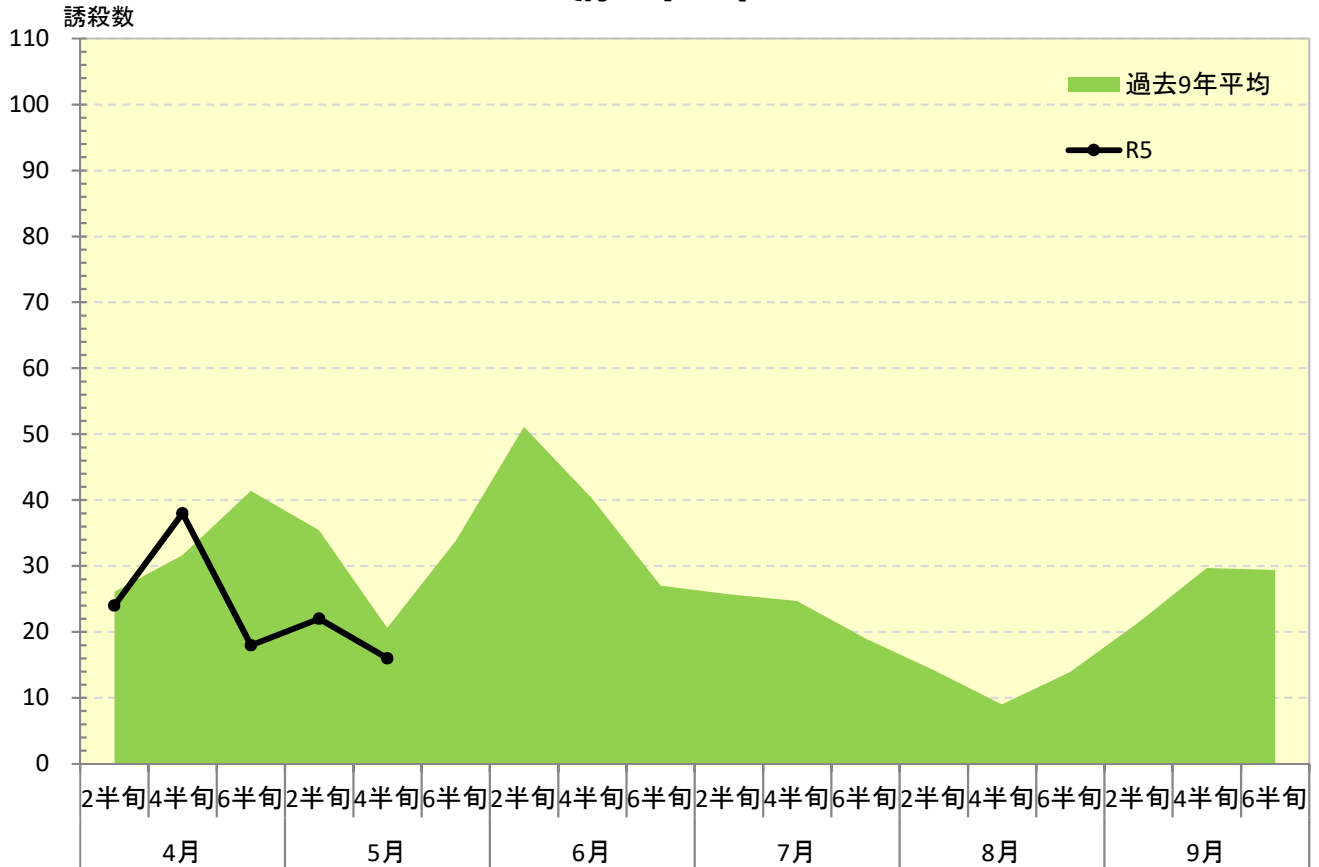

令和 5年度

ナシヒメシンクイ 発生消長

府中市

東大和市