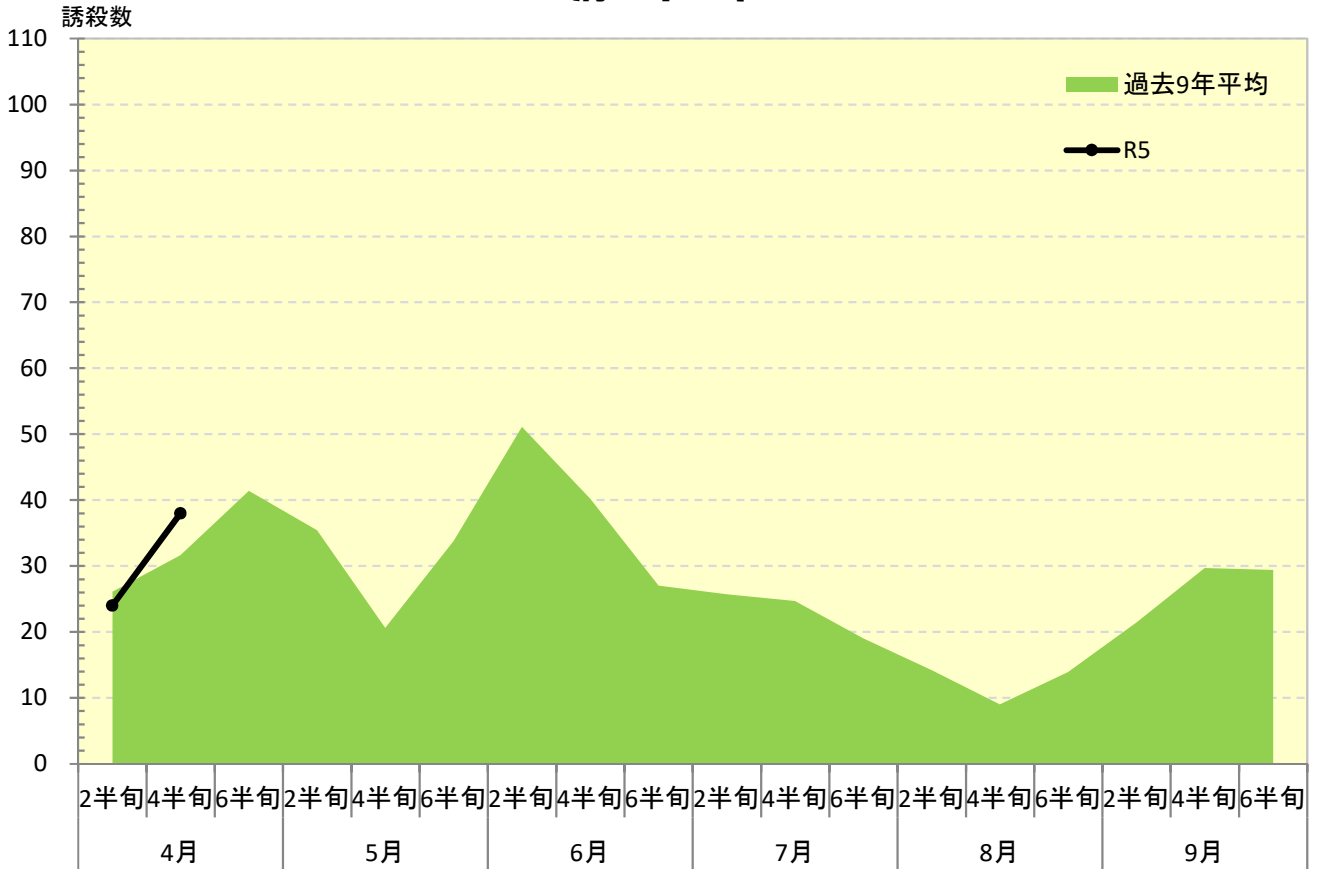

令和 5年度

ナシヒメシンクイ 発生消長

府中市

東大和市