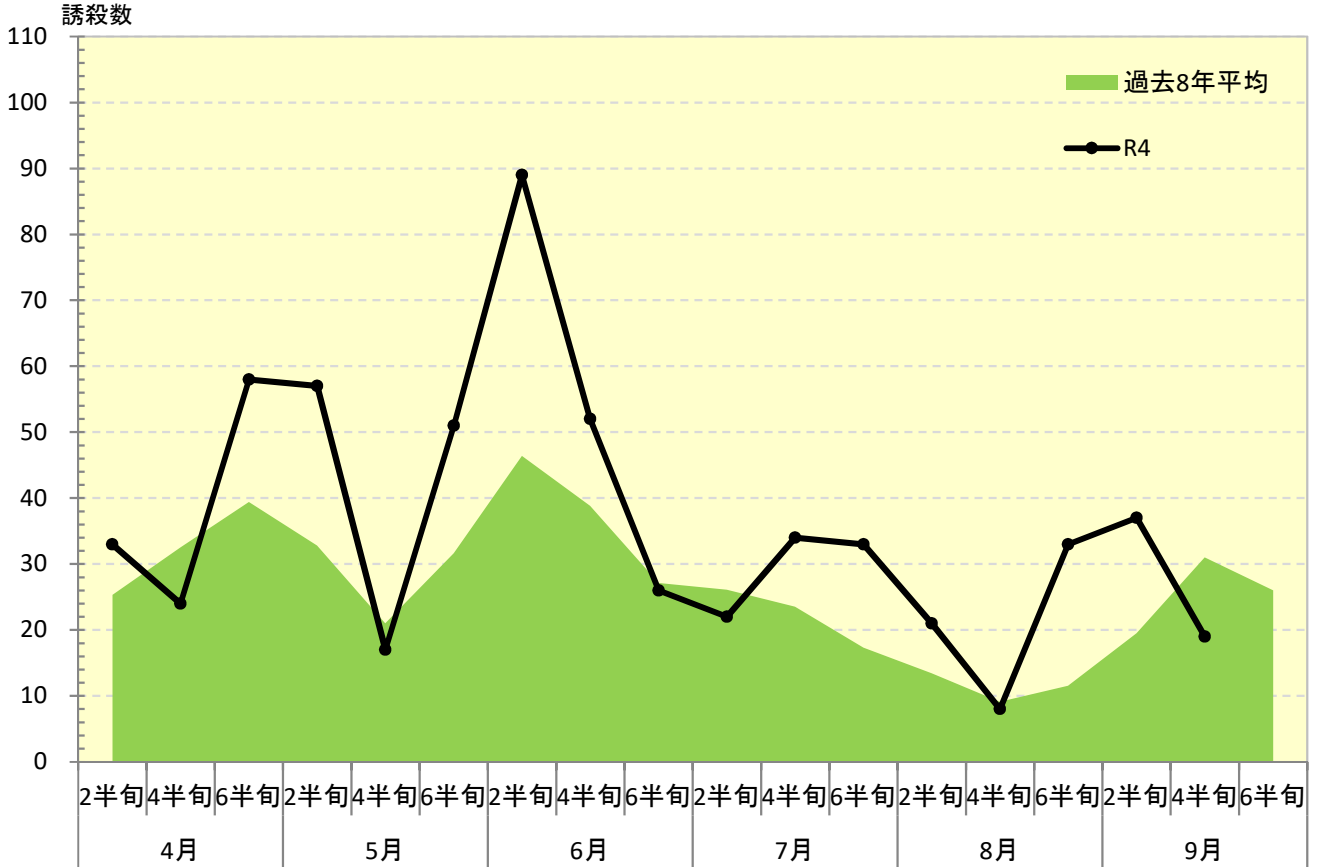

令和 4年度

ナシヒメシンクイ 発生消長

府中市

東大和市