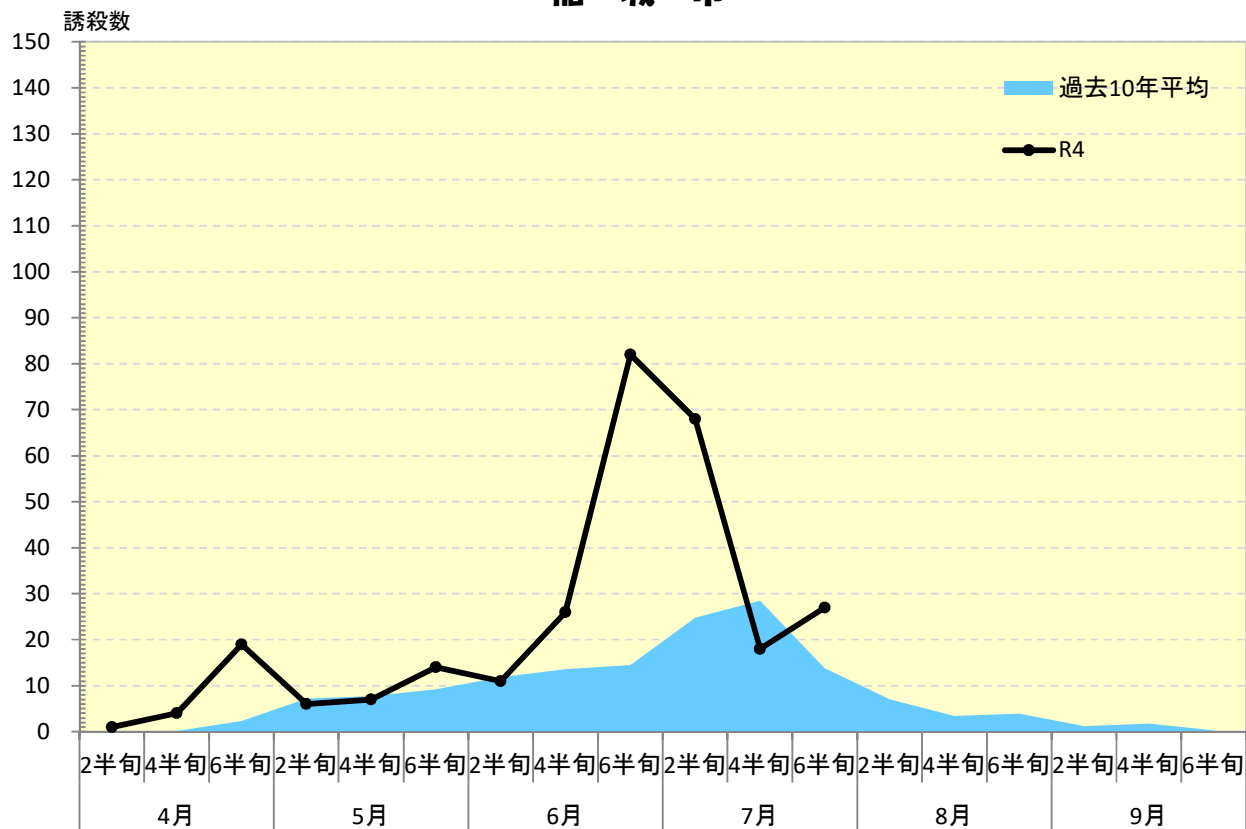

令和 4年度

チャバネアオカメムシ 発生消長

## 東 村 山 市