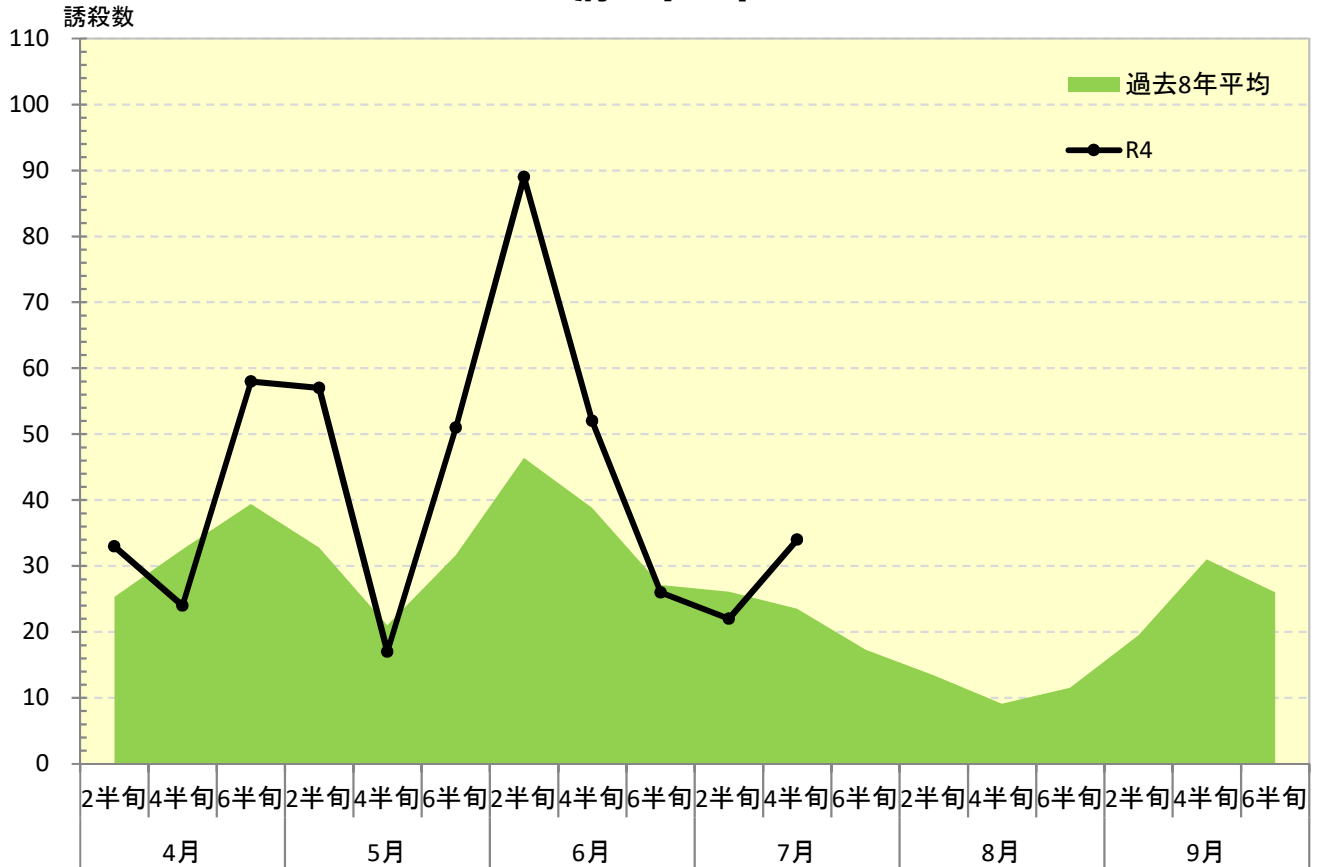

令和 4年度

ナシヒメシンクイ 発生消長

府中市

東大和市