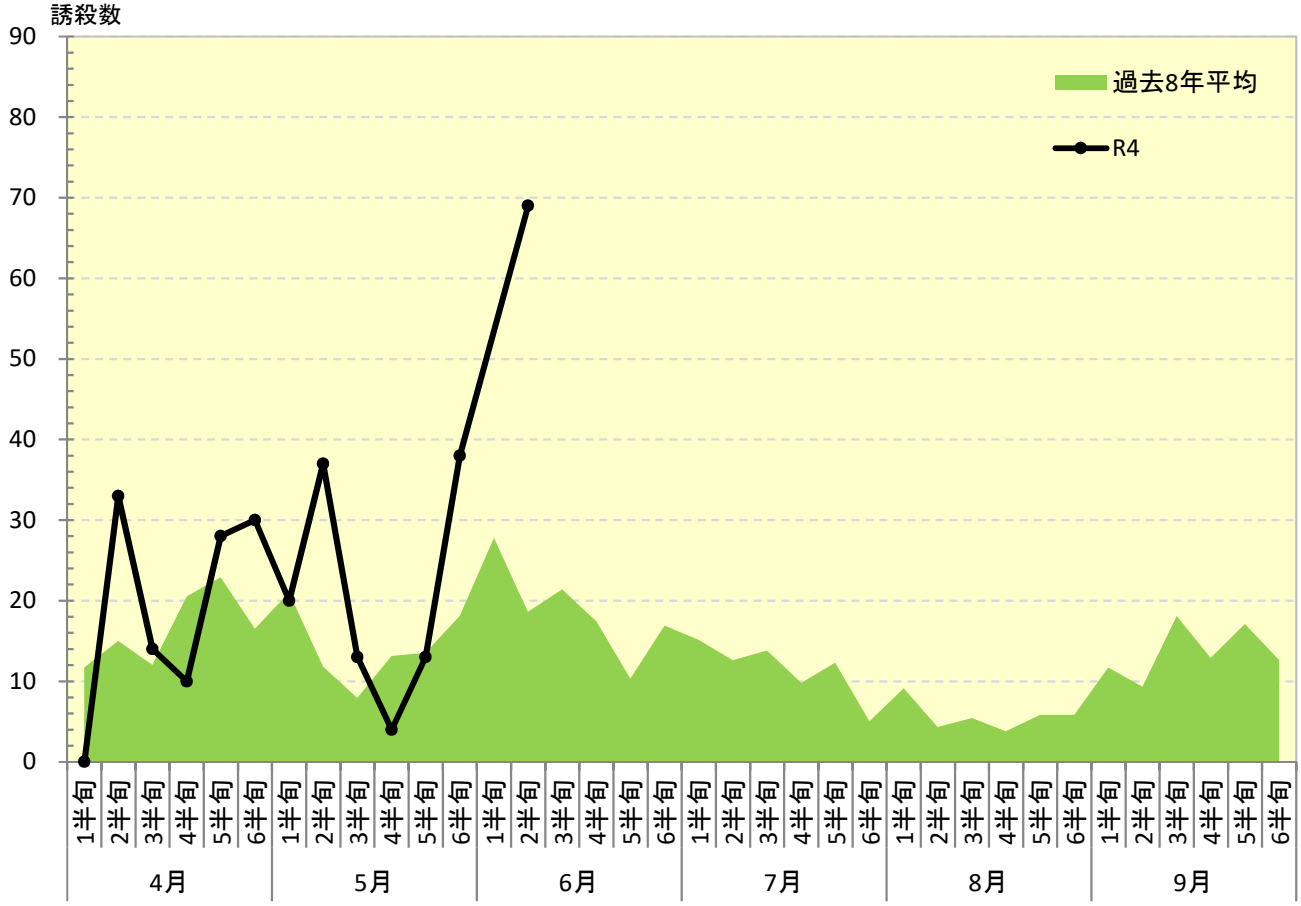

令和 4年度

ナシヒメシンクイ 発生消長

府中市

東大和市