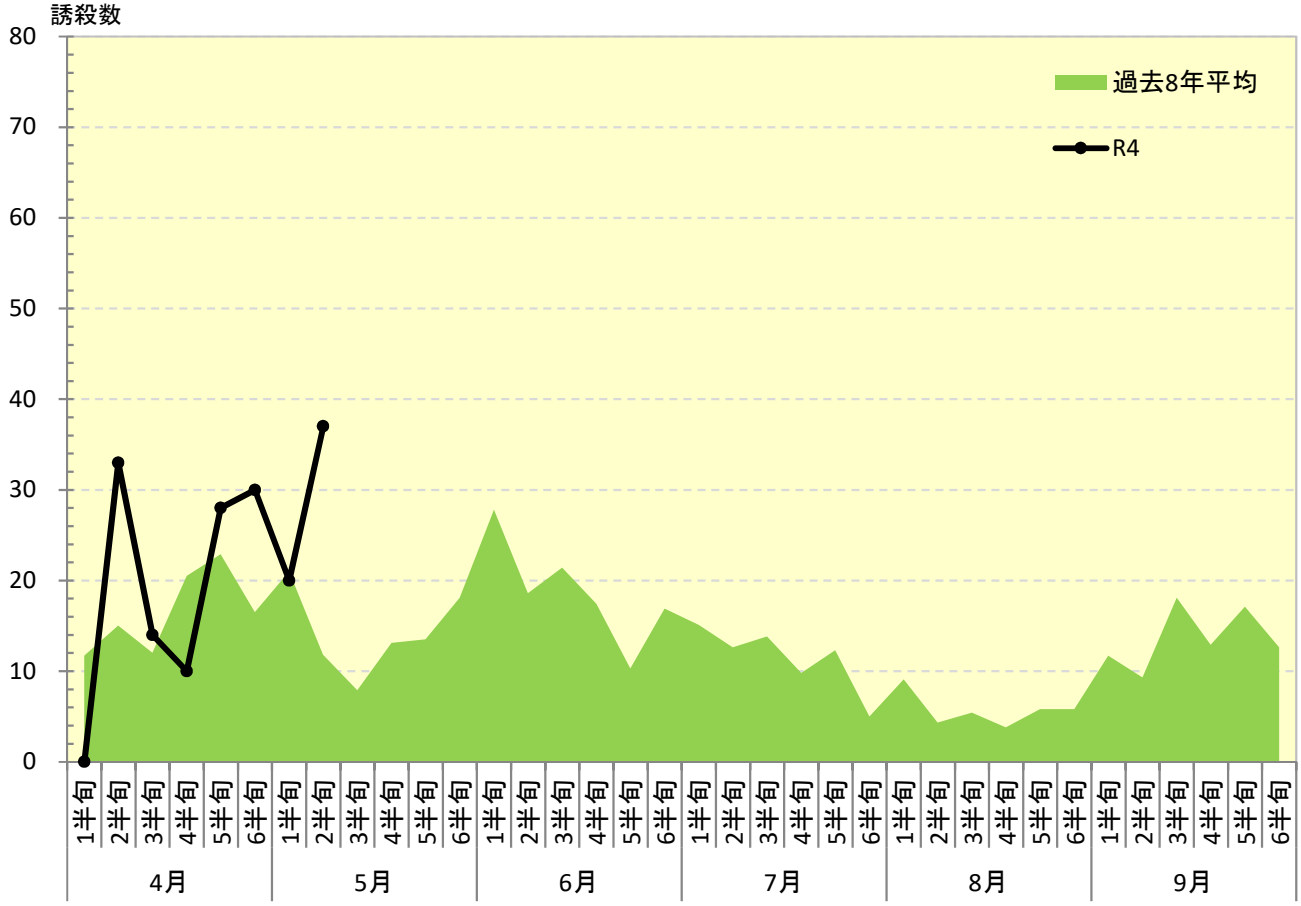

令和 4年度

ナシヒメシンクイ 発生消長

府中市

東大和市