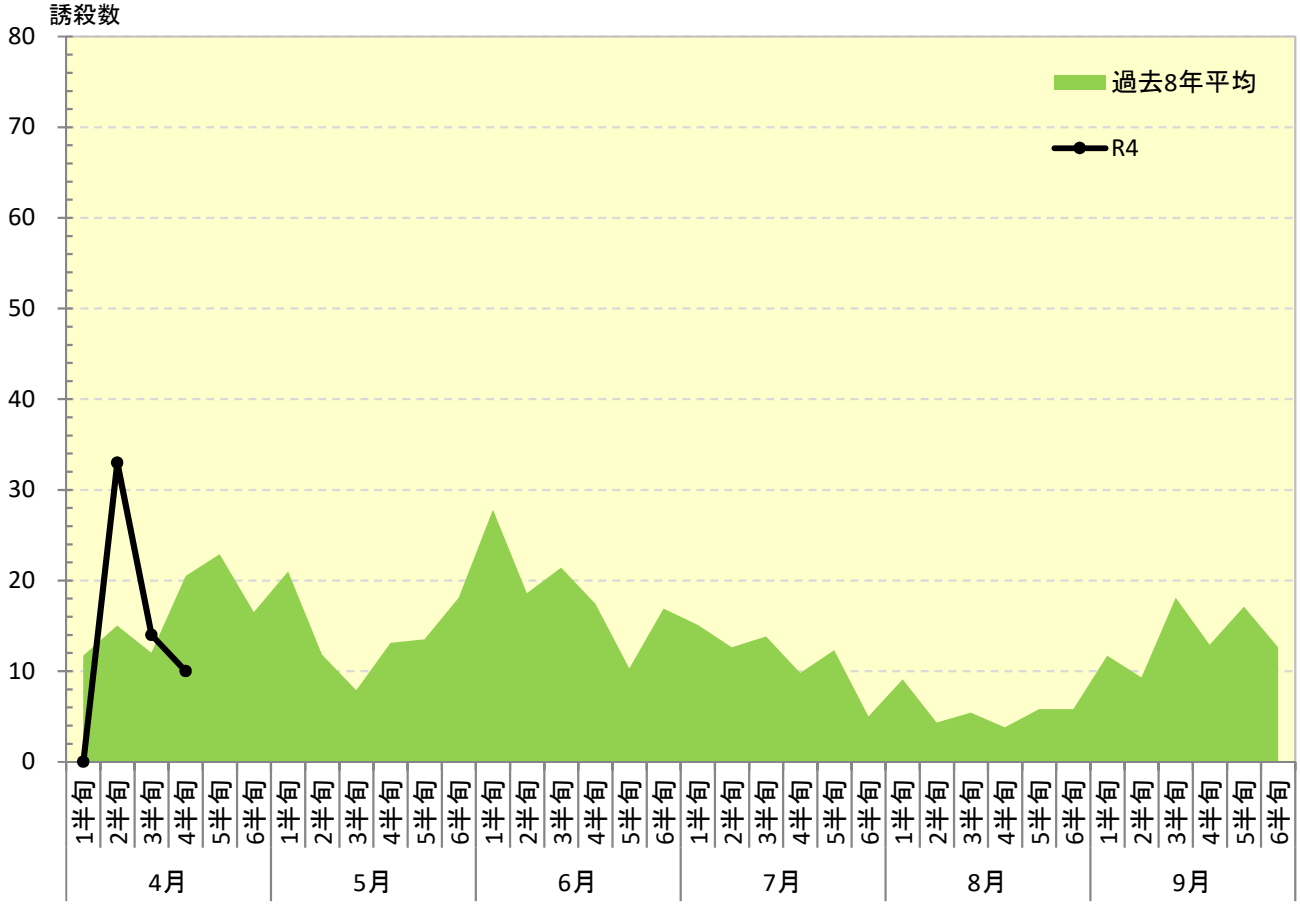

令和 4年度

ナシヒメシンクイ 発生消長

府中市

東大和市