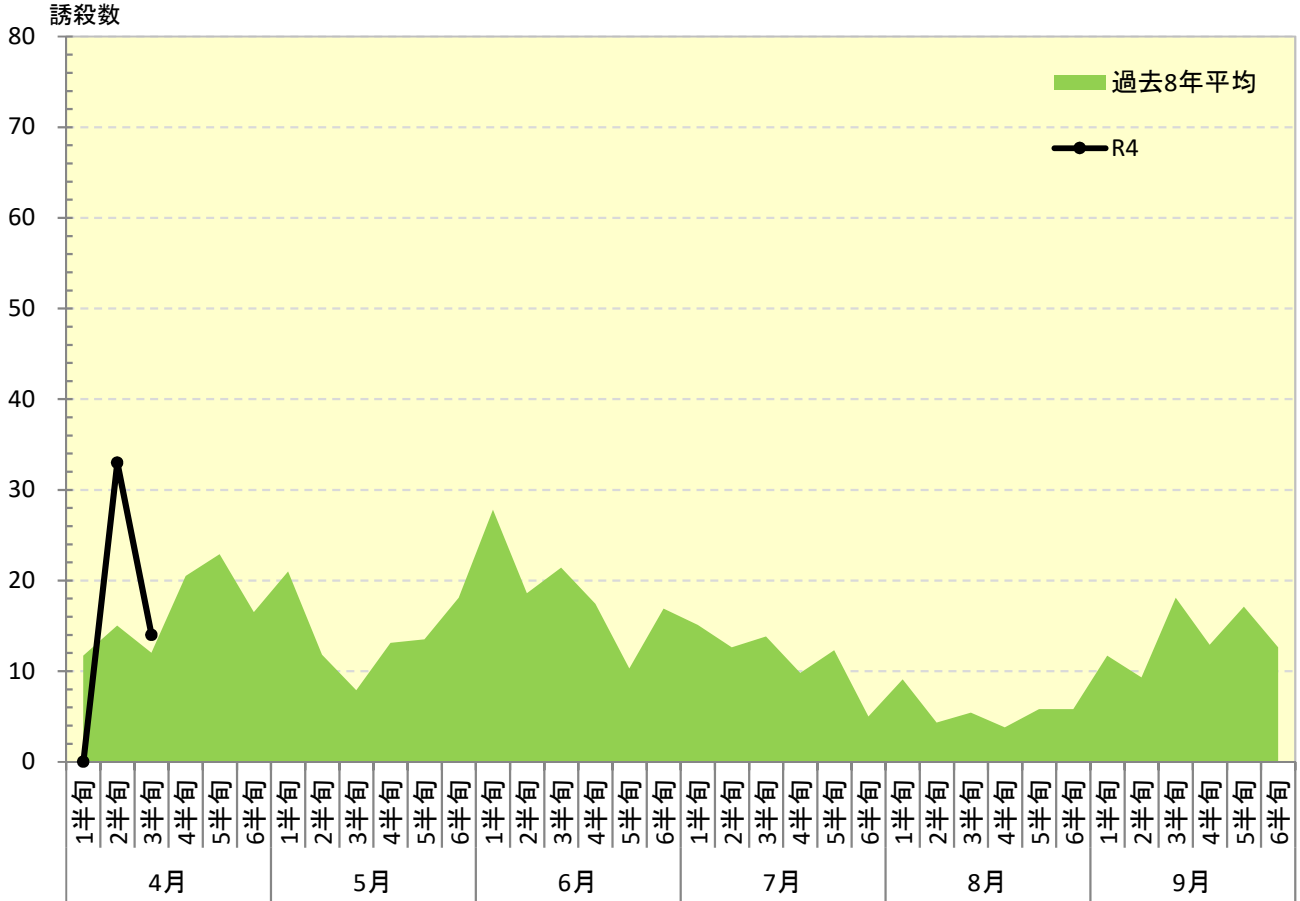

令和 4年度

ナシヒメシンクイ 発生消長

府中市

東大和市