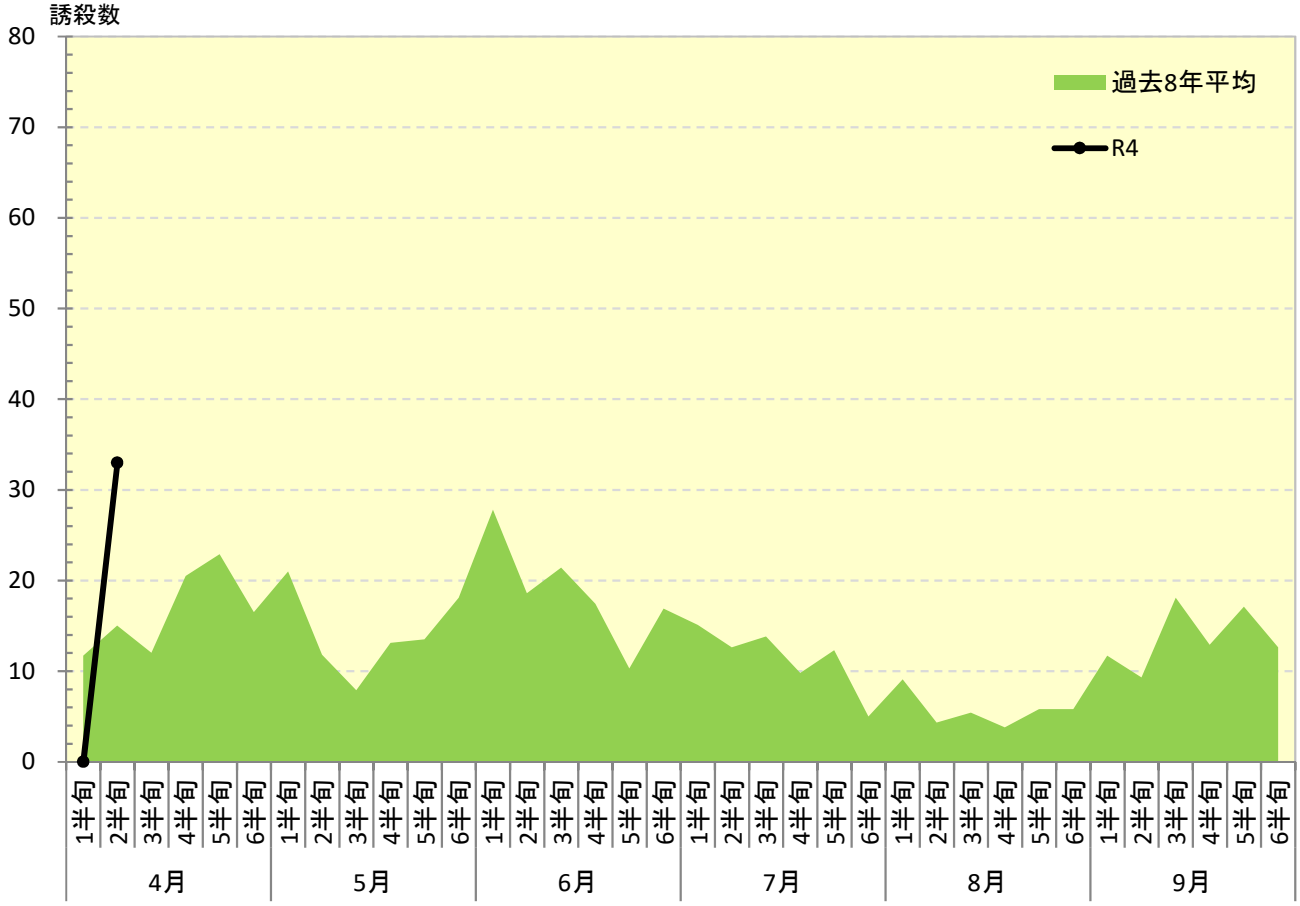

令和 4年度

ナシヒメシンクイ 発生消長

府中市

東大和市