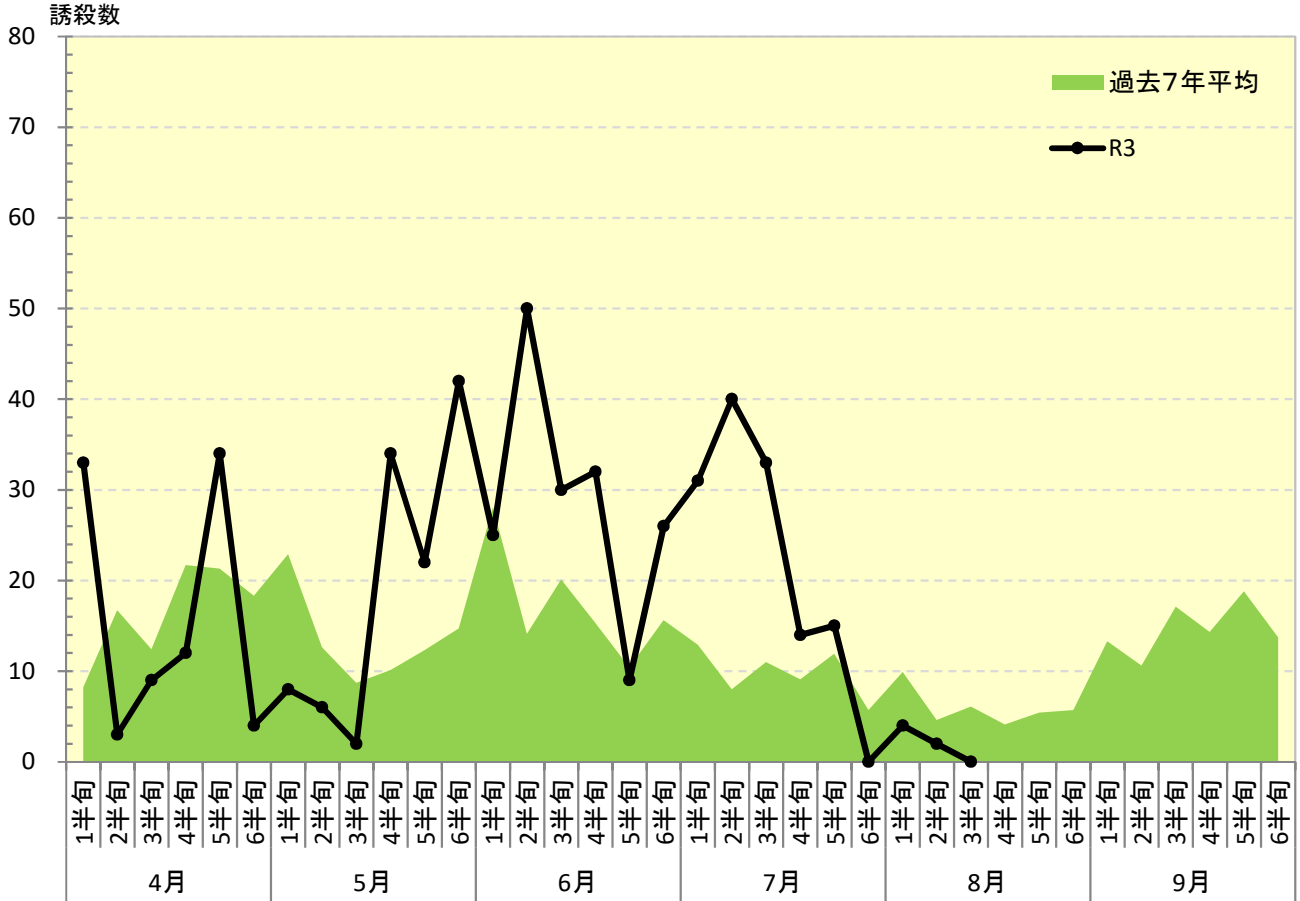

令和 3年度

ナシヒメシンクイ 発生消長

府中市

東大和市